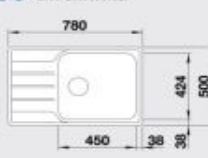

60 cm skrinka

Výrez: 760 x 480 mm, R15
Hĺbka vaničky: 205 mm

Obj. číslo	Prevedenie	MOC s DPH	Akciová cena
525 111	leštená nerez	251 €	185 €