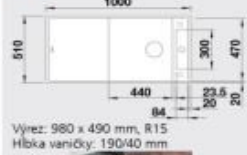

60 cm skrinka

Výrez: 980 x 490 mm, R15

Hĺbka vaničky: 190/40 mm

Farba	Obj. číslo	MOC s DPH	Akciová cena
antracit	523 510		
sivá skála	523 511		
hliníková metalíza	523 512		
perlovo sivá	523 513		
biela	523 514	668 €	449 €
jasmin	523 515		
šampaň	523 516		
tartufo	523 517		
muškát	523 518		
káva	523 519		

Katalóg strana 101