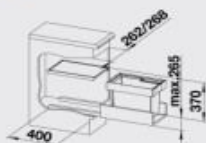

#### 30 cm skrinka

Obj. číslo	MOC s DPH	Akciová cena
521 542	109 €	79 €

Katalóg strana 356