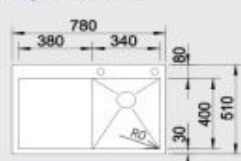

40 cm skrinka

Výrez: 760 x 490 mm, R15
Hĺbka vaničky: 175 mm

Obj. číslo	Prevedenie	MOC s DPH	Akciová cena
521 621	hodvábný lesk P	746 €	599 €
521 622	hodvábný lesk L	746 €	599 €

STEELART

Katalóg strana 70