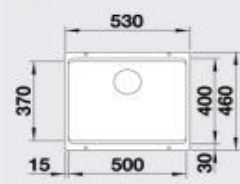

Výrez: technická dokumentácia
Hĺbka vaničky: 200 mm

Farba	Obj. číslo	Akciová cena
antracit	522 227	
sivá skala	522 228	
hliníková metaliza	522 229	
perlovo sivá	522 230	
biela	522 231	482 €
jasmin	522 232	349 €
šampaň	522 233	
tartufo	522 234	
muškát	522 235	
káva	522 236	

Katalóg strana 235