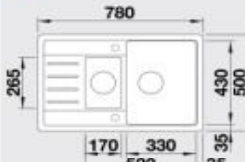

60 cm skrinka

Výrez: 760 x 480 mm, R15
Hĺbka vaničky: 190/120 mm

Farba	Obj. číslo	MOC s DPH	Akciová cena
antracit	521 302		
hliníková metalíza	521 303		
biela	521 304	286 €	229 €
jasmin	521 305		
šampaň	521 306		
káva	521 307		

Katalóg strana 144