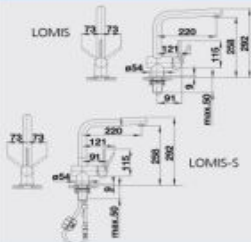

LOMIS, LOMIS-S – sprška

Farba	Obj. číslo	MOC s DPH	Akciová cena
LOMIS leštená nerez	518 718	355 €	219 €
LOMIS-S leštená nerez	518 716	436 €	269 €