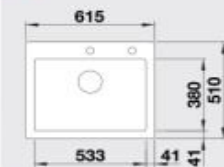

60 cm skrinka

Výrez: 592 x 488 mm, R15
Hĺbka vaničky: 190 mm

Farba	Obj. číslo	MOC s DPH	Akciová cena
čierna	524 738	552 €	449 €
bazalt	524 737		
kríštálovo biela	524 731		
magnólia lesklá	524 732