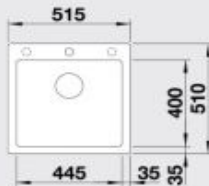

50 cm skrinka

Výrez: 495 x 490 mm, R15
Hĺbka vaničky: 220 mm

Farba	Obj. číslo	MOC s DPH	Akciová cena
antracit	521 504		
sivá skála	521 669		
hliníková metaliza	521 670		
perlovo sivá	521 671		
biela	521 672	354 €	275 €
jasmín	521 673		
šampaň	521 674		
tartufo	521 675		
muškát	521 676		
káva	521 677		
betón	NOVINKA 525 304	409 €	319 €

Katalóg strana 129

Katalóg strana 133