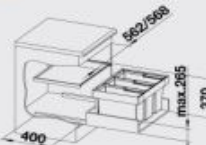

60 cm skrinka

Obj. číslo	MOC s DPH	Akciová cena
521 472	174 €	119 €

Katalóg strana 358