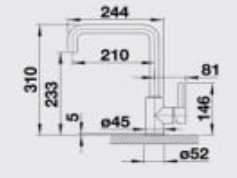

MILI

NOVINKA

Katalóg strana 327

Farba	Obj. číslo	MOC s DPH	Akčiová cena
chróm	519 413	106 €	85 €
antracit	523 103		
sivá skála	523 104		
hliníková metalíza	523 105		
perlovo sivá	523 106		
biela	523 107	140 €	109 €
jasmin	523 108		
šampaň	523 109		
tartufo	523 110		
muškát	523 112		
káva	523 111