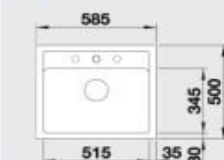

60 cm skrinka

Výrez: 565 x 480 mm, R15
Hĺbka vaničky: 190 mm

Farba	Obj. číslo	MOC s DPH	Akciová cena
antracit	523 332		
hliníková metalíza	523 333		
biela	523 334	280 €	205 €
jasmin	523 335		
šampaň	523 336		
káva	523 337		

Katalóg strana 144