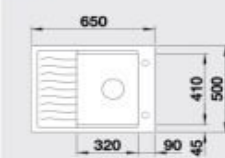

ELON 45 S – s posuvnou odkvapkavacou mriežkou

45 cm skrinka

Výrez: 630 x 480 mm, R15
Hĺbka vaničky: 190 mm

Farba	Obj. číslo	MOC s DPH	Akciová cena
antracit	524 824		
sivá skala	524 825		
hliníková metalíza	524 826		
perlovo sivá	524 827		
biela	524 828	373 €	265 €
jasmín	524 829		
šampaň	524 830		
tartufo	524 831		
muškát	524 832		
káva	524 833		

Katalóg strana 124