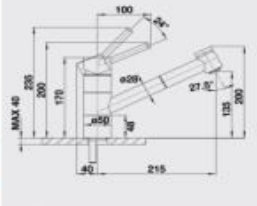

TIVO-S – sprška s prepínačom

Katalóg strana 308

Farba	Obj. číslo	MOC s DPH	Akčiová cena
chróm	517 648	290 €	199 €
antracit	517 610		
sivá skala	518 798		
hliníková metalíza	517 611		
perlovo sivá	520 755		
biela	517 613	362 €	249 €
jasmín	517 614		
šampaň	517 615		
tartufo	517 619		
muškát	521 709		
káva	517 618