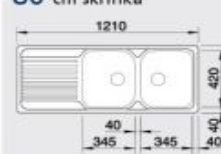

80 cm skrinka

Výrez: 1 192 x 482 mm, R15
Hĺbka vaničky: 170/170 mm

Obj. číslo	Prevedenie	MOC s DPH	Akciová cena
511 925	nerez	212 €	169 €
513 014	leštená nerez	245 €	189 €
519 534	profilovaná nerez	295 €	239 €

Katalóg strana 199