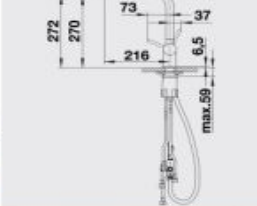

FONTAS-S II – výsuvná sprška

- špeciálna batéria na filtrovanú aj úžitkovú vodu

NOVINKA

Katalóg strana 334

Farba	Obj. číslo	MOC s DPH	Akčiová cena
chróm	525 198	450 €	319 €
imitácia nerez	525 199	507 €	339 €
antracit	525 200		
sivá skala	525 207		
hliníková metalíza	525 201		
perlovo sivá	525 208		
biela	525 204	495 €	339 €
jasmín	525 202		
šampaň	525 203		
tartufo	525 206		
muškát	525 209		
káva	525 205