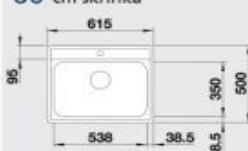

60 cm skrinka

Výrez: 595 x 480 mm, R15
Hĺbka vaničky: 190 mm

Obj. číslo	Prevedenie	MOC s DPH	Akciová cena
525 108	leštená nerez	238 €	179 €