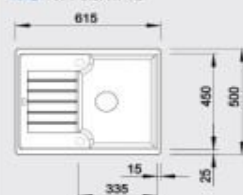

40 cm skrinka

Výrez: 595 x 480 mm, R15
Hĺbka vaničky: 190 mm

Farba	Obj. číslo	MOC s DPH	Akciová cena
antracit	516 918		
sivá skála	518 932		
hliníková metaliza	516 919		
perlovo sivá	520 624		
biela	516 922	266 €	199 €
jasmín	516 923		
šampaň	516 924		
tartufo	517 411		
muškát	521 957		
káva	516 927		

Katalóg strana 136