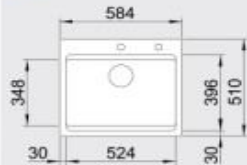

60 cm skrinka

Výrez: 562 x 488 mm, R15
Hĺbka vaničky: 220 mm

Farba	Obj. číslo	MOC s DPH	Akciová cena
čierna	525 162	795 €	585 €
bazalt	525 161		
kríštálovo biela	525 156		
magnólia lesklá	525 157