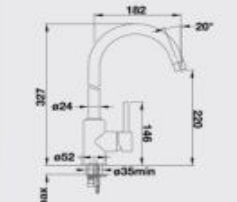

MIDA

Katalóg strana 325

Farba	Obj. číslo	MOC s DPH	Akčiová cena
chróm	517 742	95 €	79 €
antracit	519 415		
sivá skála	519 424		
hliníková metalíza	519 416		
perlovo sivá	520 748		
biela	519 418	149 €	109 €
jasmin	519 419		
šampaň	519 420		
tartufo	519 422		
muškát	521 729		
káva	519 423