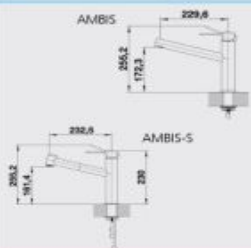

AMBIS, AMBIS-S – sprška s prepínačom

Farba	Obj. číslo	MOC s DPH	Akciová cena
AMBIS leštená nerez	523 118	259 €	195 €
AMBIS-S leštená nerez	523 119	387 €	265 €

Katalóg strana 278, 279