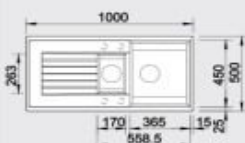

60 cm skrinka

Výrez: 980 x 480 mm, R15
Hĺbka vaničky: 190/140 mm

Farba	Obj. číslo	MOC s DPH	Akciová cena
antracit	514 748		
sivá skála	518 940		
hliníková metaliza	514 741		
perlovo sivá	520 632		
biela	514 742	352 €	289 €
jasmín	514 743		
šampaň	514 744		
tartufo	517 419		
muškát	521 968		
káva	515 072		

Katalóg strana 136