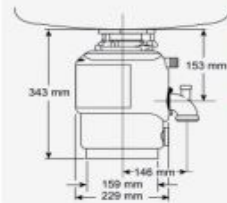

čisté • užitočné • tiché • bezpečné • ľahká inštalácia • jednoduché ovládanie • bezúdržbové • nenáročné na spotrebu el. energie a vody

ČISTIACE A OŠETRUJÚCE PROSTRIEDKY - BLANCO CARE

BLANCOPOLISH

na nerezové drezy

Obj. číslo: 511 895 1 tuba - 150 ml

- ošetrí škrabancov
- odstráni hrdze a flakov
- nechá odperliť vodu
- zabráňuje tvorbe prstových odtlačkov
- vytvára hodvábne matný lesk

9 €
6 €

BLANCOANTIKALK

na zmliešavce batérie

Obj. číslo: 520 523 1 fľaška - 30 ml

- efektívne odstránenie usadenín a vodného kameňa
- šetrný ku všetkým povrchom BLANCO batérií a drezov
- špeciálna receptúra pre BLANCO umývacie centrá
- šetrné k životnému prostrediu

8 €
5 €

BLANCOACTIV - prášok

na SILGRANIT-ové drezy

Obj. číslo: 520 784 1 balenie - 3 sáčky

- na dôkladné čistenie SILGRANIT-ových drezov
- odstráni farebné povlaky po káve, čaji a ovoci
- prípravok necháme rozpustiť vo vode s teplotou nad 70°C, min. 2 hodiny pôsobiť a nakoniec opláchneme

8 €
5 €

BLANCO CeraCare

na keramické drezy

Obj. číslo: 519 080

- čistí, leští, konzervuje
- odstráni nečistoty a kovové otery
- odstráni masťotu a vodný kameň
- obsiahnuté organické látky sú ľahko biologicky odbúrateľné

20 €
15 €

ANCOR Slovakia, s. r. o.

Bratislavská cesta 4385/10

926 01 Sered

tel.: +421 31 701 5021-2

fax: +421 31 789 7204

e-mail: objednavky@ancor.sk

ancor@ancor.sk

www.blanco.sk

Poradenská a technická podpora, záručný a pozáručný servis, objednávky náhradných dielov: servis@ancor.sk

Adresa Vášho predajcu

BLANCO
GERMANY

Všetky práva vyhradené. Zmeny slúžiacie technickému pokroku máme vyhradené. Nepatrné farebné odchýlky sú možné.

VÝŠKA ODPADU MAX. 400 MM OD ÚROVNE PODLAHY / PRI VŠETKÝCH MODELOCH/