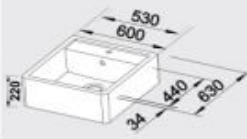

60 cm skrinka

Hĺbka vaničky: 190 mm

Obj. číslo	MOC s DPH	Akciová cena
514 486 kríštálovo biely s 1 otvorom	620 €	469 €
514 501 kríštálovo biely s 2 otvormi	620 €	469 €

Katalóg strana 158