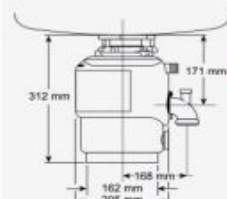

M200 evolution – ISE

- výkon 560 W
- motor: indukčný, špeciálne vyvinutý pre drvič odpadu
- o 60 % tichší ako bežné modely
- obsah drviacej komory: 1180 ml
- antikoročná úprava drviacej komory
- tepelná poistka
- drviace elementy z nerez ocele, upravené proti prípadnému zaseknutiu
- trojnásobný drviaci systém
- odtoková armatúra na bezproblémové prepojenie s akýmkoľvek typom drezu, súčasť balenia: pneuspínač v prevedení chróm
- auto-reverzný chod
- 6-ročná záruka

Obj. číslo: 513 448

in sink erator

Akciová cena
966 €
835 €