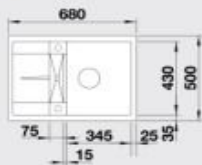

45 cm skrinka

Výrez: 660 x 480 mm, R15
Hĺbka vaničky: 190 mm

Farba	Obj. číslo	MOC s DPH	Akciová cena
antracit	519 561	317 €	225 €
sivá skála	519 562		
hliníková metaliza	519 563		
perlovo sivá	520 569		
biela	519 565		
jasmin	519 566		
šampaň	519 567		
tartufo	519 569		
muškát	521 884		
káva	519 570		

Katalóg strana 121