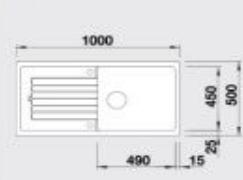

60 cm skrinka

Výrez: 980 x 480 mm, R15
Hĺbka vaničky: 190 mm

Farba	Obj. číslo	MOC s DPH	Akciová cena
antracit	517 568		
sivá skála	518 943		
hliníková metaliza	517 569		
perlovo sivá	520 635		
biela	517 571	358 €	249 €
jasmín	517 572		
šampaň	517 573		
tartufo	517 576		
muškát	521 971		
káva	517 577		

Katalóg strana 136

Uvedené ceny sú akciové odporúčané vrátane DPH
Drezy obsahujú odtokovú armatúru a zápachový uzáver s odbočkou pre umývačku riadu (obj. č.: 137 267)