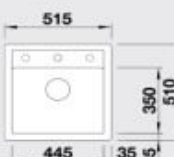

50 cm skrinka

Výrez: 495 x 490 mm, R15
Hĺbka vaničky: 190 mm

Farba	Obj. číslo	MOC s DPH	Akciová cena
antracit	518 521		
sivá skála	518 848		
hliníková metaliza	518 522		
perlovo sivá	520 544		
biela	518 524	358 €	219 €
jasmín	518 525		
šampaň	518 526		
tartufo	518 528		
muškát	521 857		
káva	518 529		

Katalóg strana 133