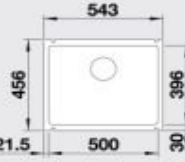

60 cm skrinka

Výrez: technická dokumentácia
Hĺbka varičky: 185 mm

Farba	Obj. číslo	MOC s DPH	Akciová cena
čierna	523 740	554 €	449 €
bazalt	523 739		
krištáľovo biela	523 733		
magnólia lesklá	523 734		

Katalóg strana 239