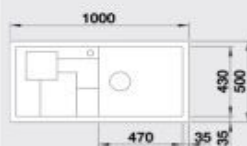

60 cm skrinka

Výrez: 980 x 480 mm, R15
Hĺbka vaničky: 190 mm