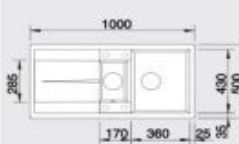

60 cm skrinka

Výrez: 980 x 480 mm, R15
Hĺbka vaničky: 190/130 mm

Farba	Obj. číslo	MOC s DPH	Akciová cena
antracit	513 053	470 €	359 €
sivá skála	518 877		
hliníková metaliza	513 045		
perlovo sivá	520 577		
biela	513 046		
jasmin	513 047		
šampaň	513 939		
tartufo	517 354		
muškát	521 892		
káva	515 045		
betón	NOVINKA 525 313	543 €	415 €

Katalóg strana 119