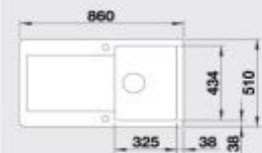

45 cm skrinka

Výrez: 824 x 474 mm, R15
Hĺbka vaničky: 185 mm

Farba	Obj. číslo	MOC s DPH	Akčiová cena
čierna	522 121	777 €	559 €
bazalt	522 120		
krištáľovo biela	522 115		
magnólia lesklá	522 116		

Katalóg strana 157