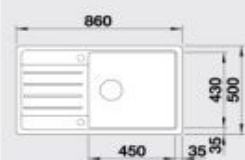

60 cm skrinka

Výrez: 840 x 480 mm, R15
Hĺbka vaničky: 190 mm

Farba	Obj. číslo	MOC s DPH	Akciová cena
antracit	523 326		
hliníková metalíza	523 327		
biela	523 328	296 €	219 €
jasmin	523 329		
šampaň	523 330		
káva	523 331		

Katalóg strana 144