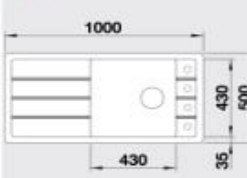

60 cm skrinka

Výrez: 980 x 480 mm, R15

Hĺbka vaničky: 200 mm

Farba	Obj. číslo	MOC s DPH	Akciová cena
antracit	524 803		
sivá skála	524 804		
hliníková metalíza	524 805		
perlovo sivá	524 806		
biela	524 807	444 €	345 €
jasmin	524 808		
šampaň	524 809		
tartufo	524 810		
muškát	524 811		
káva	524 812		

SILGRANIT® PuraDur®

NOVINKA