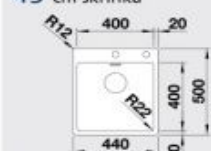

45 cm skrinka

Výrez: 430 x 490 mm, R15
Hĺbka vaničky: 190 mm

Obj. číslo	Prevedenie	MOC s DPH	Akciová cena
522 993	hodvábný lesk	451 €	315 €

Katalóg strana 211