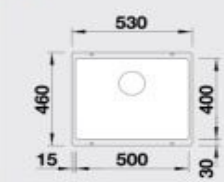

60 cm skrinka

Výrez: technická dokumentácia
Hĺbka vaničky: 190 mm

Farba	Obj. číslo	Akciová cena
antracit	523 432	
sivá skala	523 433	
hliníková metaliza	523 434	
perlovo sivá	523 435	
biela	523 436	320 €
jasmin	523 437	259 €
šampaň	523 438	
tartufo	523 439	
muškát	523 440	
káva	523 441	

Katalóg strana 237