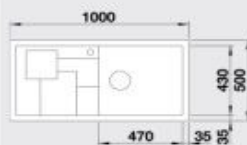

60 cm skrinka

Výrez: 980 x 480 mm, R15
Hĺbka vaničky: 190 mm