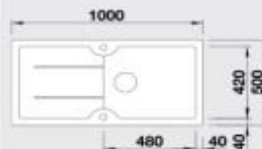

60 cm skrinka

Výrez: 977 x 477 mm, R15
Hĺbka vaničky: 175 mm

Farba	Obj. číslo	MOC s DPH	Akčiová cena
čierna	520 315	789 €	559 €
bazalt	520 314		
krištáľovo biela	520 308		
magnólia lesklá	520 309		

Katalóg strana 159