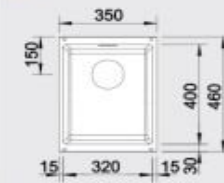

40 cm skrinka

Výrez: technická dokumentácia
Hĺbka vaničky: 190 mm

Farba	Obj. číslo	Akciová cena
antracit	523 406	
sivá skala	523 407	
hliníková metaliza	523 408	
perlovo sivá	523 409	
biela	523 410	234 €
jasmin	523 411	229 €
šampaň	523 412	
tartufo	523 414	
muškát	523 413	
káva	523 415	

Katalóg strana 237