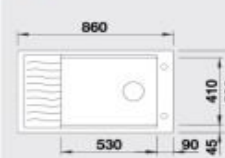

ELON XL 8 S – s posuvnou odkvapkavacou mriežkou

80 cm skrinka

Výrez: 840 x 480 mm, R15
Hĺbka vaničky: 190 mm

Farba	Obj. číslo	MOC s DPH	Akciová cena
antracit	524 870		
sivá skala	524 871		
hliníková metalíza	524 872		
perlovo sivá	524 873		
biela	524 874	422 €	309 €
jasmín	524 875		
šampaň	524 876		
tartufo	524 877		
muškát	524 878		
káva	524 879		

Katalóg strana 124