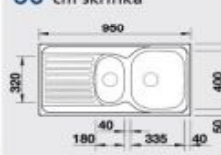

60 cm skrinka

Výrez: 933 x 483 mm, R15
Hĺbka vaničky: 170/90 mm

Obj. číslo	Prevedenie	MOC s DPH	Akciová cena
512 303	nerez	134 €	109 €
512 300	leštená nerez	150 €	119 €
519 533	profilovaná nerez	264 €	219 €

Katalóg strana 198