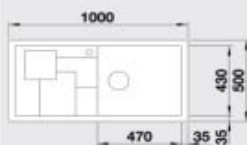

Výrez: 980 x 480 mm, R15
Hĺbka vaničky: 190 mm