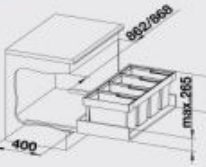

90 cm skrinka

Obj. číslo	MOC s DPH	Akciová cena
521 475	205 €	149 €

Katalóg strana 357