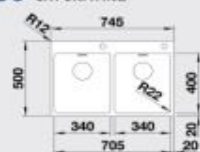

80 cm skrinka

Výrez: 735 x 490 mm, R15
Hĺbka vaničky: 190/190 mm

Obj. číslo	Prevedenie	MOC s DPH	Akciová cena
522 997	hodvábný lesk	859 €	645 €

Katalóg strana 211