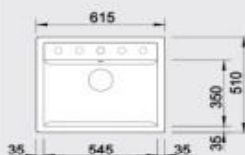

60 cm skrinka

Výrez: 595 x 490 mm, R15
Hĺbka vaničky: 190 mm

Farba	Obj. číslo	MOC s DPH	Akciová cena
antracit	514 197		
sivá skála	518 850		
hliníková metaliza	514 198		
perlovo sivá	520 545		
biela	514 199	375 €	229 €
jasmín	514 592		
šampaň	514 194		
tartufo	517 320		
muškát	521 858		
káva	515 066		

Katalóg strana 133