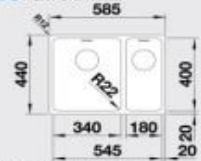

60 cm skrinka

Výrez: 575 x 430 mm, R15
Hĺbka vaničky: 190/130 mm

Obj. číslo	Prevedenie	MOC s DPH	Akciová cena
522 973	hodvábný lesk bez tiahla P	624 €	475 €
522 975	hodvábný lesk bez tiahla L	624 €	475 €
522 974	hodvábný lesk s tiahlom* P	661 €	495 €
522 976	hodvábný lesk s tiahlom* L	661 €	495 €

Katalóg strana 214, 215