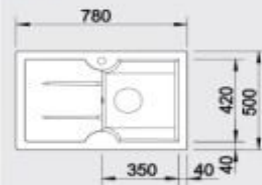

### 45 cm skrinka

Výrez: 758 x 478 mm, R15  
Hĺbka vaničky: 175 mm

Farba	Obj. číslo P	Obj. číslo L	MOC s DPH	Akčiová cena
čierna	514 500	514 499	521 €	425 €
bazalt	516 982	516 981		
krištáľovo biela	514 498	514 497		
magnólia lesklá	519 602	519 603		