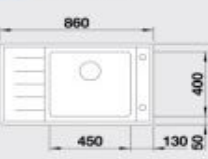

60 cm skrinka

Výrez: 836 x 476 mm, R15
Hĺbka vaničky: 210 mm

Obj. číslo	Prevedenie	MOC s DPH	Akciová cena
523 001	hodvábný lesk P	752 €	479 €
523 002	hodvábný lesk L	752 €	479 €

Katalóg strana 169