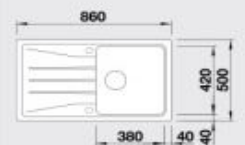

50 cm skrinka

Výrez: 840 x 480 mm, R15
Hĺbka vaničky: 190 mm

Farba	Obj. číslo	MOC s DPH	Akciová cena
antracit	519 671		
sivá skála	519 672		
hliníková metaliza	519 673		
perlovo sivá	519 677		
biela	519 674	346 €	235 €
jasmín	519 675		
šampaň	519 676		
tartufo	519 678		
muškát	521 923		
káva	519 679		

Katalóg strana 139