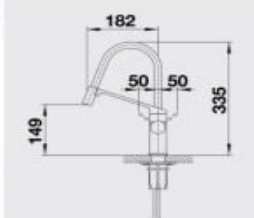

ZMIEŠAVACIE BATÉRIE

CULINA-S – sprška s prepínačom

CULINA-S Mini
– sprška bez prepínača

Farba CULINA-S	Obj. číslo	MOC s DPH	Akciová cena
chróm	517 597	576 €	415 €
imitácia nerez	517 598	744 €	525 €

Farba CULINA-S Mini	Obj. číslo	MOC s DPH	Akciová cena
chróm	519 843	447 €	309 €
imitácia nerez	519 844	545 €	399 €

Katalóg strana 265, 267

CATRIS-S – sprška s prepínačom

Farba	Obj. číslo	MOC s DPH	Akciová cena
chróm	521 476	326 €	239 €

Katalóg strana 301

VIU-S – sprška

- v balení 4 farby hadic /lemon, kiwi, orange, lava grey/

NOVINKA

Farba	Obj. číslo	MOC s DPH	Akciová cena
chróm/lemon, kiwi, orange, lava grey	524 813	321 €	239 €

LIVIA-S – sprška

Farba	Obj. číslo	MOC s DPH	Akciová cena
mangán	521 290	782 €	529 €
leštená mosadz	521 289	523 €	349 €
chróm	521 288	458 €	309 €

Katalóg strana 291

BRAVON, BRAVON-S – sprška

Farba	Obj. číslo	MOC s DPH	Akciová cena
BRAVON chróm	518 818	133 €	99 €
BRAVON-S chróm	520 282	200 €	149 €

Katalóg strana 323

QUATURA, QUATURA-S – sprška

Farba	Obj. číslo	MOC s DPH	Akciová cena
chróm	517 186	339 €	245 €
chróm - sprška	517 185	387 €	275 €

Katalóg strana 269