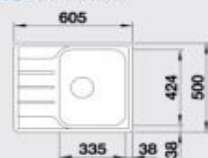

45 cm skrinka

Výrez: 585 x 480 mm, R15
Hĺbka vaničky: 205 mm

Obj. číslo	Prevedenie	MOC s DPH	Akciová cena
525 115	leštená nerez	190 €	149 €