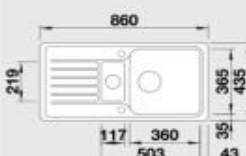

60 cm skrinka

Výrez: 842 x 417 mm, R15
Hĺbka vaničky: 180/78 mm

Farba	Obj. číslo	MOC s DPH	Aktiová cena
antracit	519 075	255 €	199 €
hliniková metaliza	519 076		
biela	521 416		
jasmin	521 417		
šampaň	519 077		
káva	519 079		

Katalóg strana 150