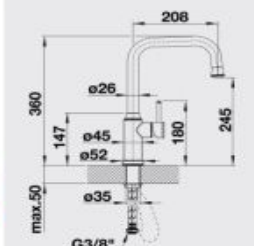

Farba	Obj. číslo	MOC s DPH	Akciová cena
chróm/lemon, kiwi, orange, lava grey	524 813	321 €	239 €

LIVIA-S – sprška

Farba	Obj. číslo	MOC s DPH	Akciová cena
mangán	521 290	782 €	529 €
leštená mosadz	521 289	523 €	349 €
chróm	521 288	458 €	309 €

Katalóg strana 291

BRAVON, BRAVON-S – sprška