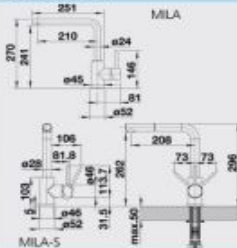

MILA, MILA-S – sprška

Katalóg strana 326

Farba	Obj. číslo	MOC s DPH	Akčiová cena
MILA chróm	519 414	106 €	85 €
MILA-S chróm	519 810	211 €	169 €