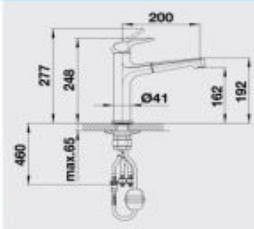

FELISA-S – sprška

Katalóg strana 360

Farba	Obj. číslo	MOC s DPH	Akciová cena
chróm	520 336	367 €	259 €
imitácia nerez	520 337	479 €	339 €
antracit	520 338		
sivá skala	520 346		
hliníková metaliza	520 339		
perlovo sivá	520 347		
biela	520 340	440 €	309 €
jasmin	520 341		
šampaň	520 342		
tartufo	520 344		
muškát	521 725		
káva	520 345		

Uvedené ceny sú akciové odporúčané vrátane DPH

BLANCO
GERMANY

33

ZMIEŠAVACIE BATÉRIE