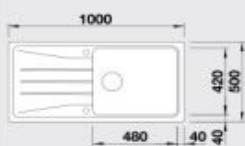

60 cm skrinka

Výrez: 980 x 480 mm, R15
Hĺbka vaničky: 190 mm

Farba	Obj. číslo	MOC s DPH	Akciová cena
antracit	519 689		
sivá skála	519 690		
hliníková metaliza	519 691		
perlovo sivá	519 695		
biela	519 692	394 €	285 €
jasmín	519 693		
šampaň	519 694		
tartufo	519 696		
muškát	521 928		
káva	519 697		

Katalóg strana 139