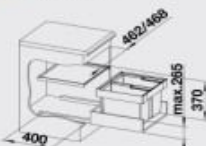

50 cm skrinka

Obj. číslo	MOC s DPH	Akciová cena
521 469	140 €	105 €

Katalóg strana 357