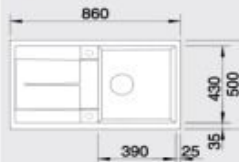

50 cm skrinka

Výrez: 840 x 480 mm, R15
Hĺbka vaničky: 190 mm

Farba	Obj. číslo	MOC s DPH	Akciová cena
antracit	513 212	401 €	275 €
sivá skála	518 872		
hliníková metaliza	513 204		
perlovo sivá	520 572		
biela	513 205		
jasmin	513 206		
šampaň	513 936		
tartufo	517 349		
muškát	521 887		
káva	515 042		

Katalóg strana 121