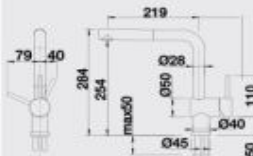

Farba	Obj. číslo	MOC s DPH	Akciová cena
čierna	516 708	443 €	309 €
bazalt	517 643		
krištáľovo biela	516 710		
magnólia lesklá	519 750		

Katalóg strana 285