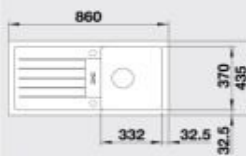

45 cm skrinka

Výrez: 840 x 415 mm, R15
Hĺbka vaničky: 180 mm

Farba	Obj. číslo	MOC s DPH	Aktiová cena
antracit	524 227	229 €	179 €
hliniková metaliza	524 228		
biela	524 229		
jasmin	524 230		
šampaň	524 231		
káva	524 232		

Katalóg strana 151