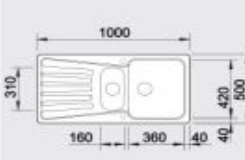

60 cm skrinka

Výrez: 976 x 476 mm, R15
Hĺbka vaničky: 190/130 mm

Farba	Obj. číslo	MOC s DPH	Akciová cena
antracit	510 462		
hliníková metalíza	511 699		
biela	510 488	280 €	229 €
jasmin	510 579		
šampaň	513 916		
káva	515 022		

Katalóg strana 146

SILGRANIT®

Uvedené ceny sú akciové odporúčané vrátane DPH.
Drezы obsahujú odtokový amateru a zápachový uzáver s odbočkou pre umývačku riadu (obj. č.: 137 267)

BLANCO
GERMANY

17