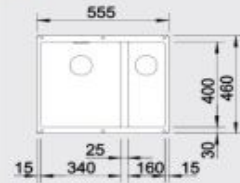

60 cm skrinka

Výrez: technická dokumentácia
Hĺbka vaničky: 190/130 mm

Farba	Obj. číslo P	Obj. číslo T	Akciová cena
antracit	523 558	523 548	
sivá skala	523 559	523 549	
hliník. metaliza	523 560	523 550	
perlovo sivá	523 561	523 551	
biela	523 562	523 552	442 €
jasmin	523 563	523 553	359 €
šampaň	523 564	523 554	
tartufo	523 565	523 556	
muškát	523 566	523 555	
káva	523 567	523 557	

Katalóg strana 238