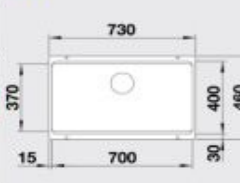

Výrez: technická dokumentácia
Hĺbka vaničky: 200 mm

Farba	Obj. číslo	Akciová cena
antracit	525 167	
sivá skala	525 168	
hliníková metaliza	525 169	
perlovo sivá	525 170	
biela	525 171	534 €
jasmin	525 172	395 €
šampaň	525 173	
tartufo	525 174	
muškát	525 175	
káva	525 176	

leštená nerez
/obj.č.: 226 540/

89 €
63 €

PushControl
/obj.č.: 233 696/

99 €
60 €