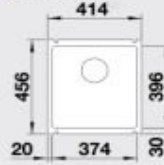

45 cm skrinka

Výrez: technická dokumentácia
Hĺbka varičky: 185 mm

Farba	Obj. číslo	MOC s DPH	Akciová cena
čierna	523 732	481 €	389 €
bazalt	523 731		
krištáľovo biela	523 726		
magnólia lesklá	523 727		

Katalóg strana 239