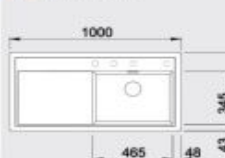

ZENAR XL 6 S – s excentrom

60 cm skrinka

Výrez: 980 x 490 mm, R15
Hĺbka vaničky: 190 mm

Farba	Obj. číslo P	Obj. číslo L	MOC s DPH	Akciová cena
antracit	523 964	523 994		
sivá skala	523 965	523 996		
hliník. metalíza	523 966	523 998		
perlovo sivá	523 967	523 999		
biela	523 968	524 001	531 €	379 €
jasmín	523 969	524 003		
šampaň	523 970	524 005		
tartufo	523 971	524 007		
muškát	523 972	524 009		
káva	523 973	524 011		

Katalóg strana 110