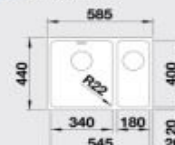

60 cm skrinka

Výrez: technická dokumentácia
Hĺbka vaničky: 190/130 mm

Obj. číslo	Prevedenie	MOC s DPH	Akciová cena
522 977	hodvábný lesk bez tiahla P	536 €	399 €
522 979	hodvábný lesk bez tiahla L	536 €	399 €
522 978	hodvábný lesk s tiahom* P	572 €	419 €
522 980	hodvábný lesk s tiahom* L	572 €	419 €

Katalóg strana 218, 219