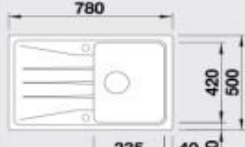

45 cm skrinka

Výrez: 760 x 480 mm, R15
Hĺbka vaničky: 190 mm

Farba	Obj. číslo	MOC s DPH	Akciová cena
antracit	519 662		
sivá skála	519 663		
hliníková metaliza	519 664		
perlovo sivá	519 668		
biela	519 665	298 €	205 €
jasmín	519 666		
šampaň	519 667		
tartufo	519 669		
muškát	521 921		
káva	519 670		

Katalóg strana 139