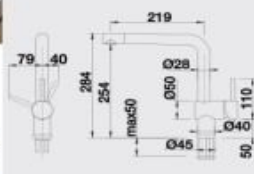

ZMIEŠAVACIE BATÉRIE

LINUS, LINUS-F – pred okno /F/*

Katalóg strana 286, 340

Farba	Obj. číslo	MOC s DPH	Akciová cena
chróm	514 019	297 €	209 €
imitácia nerez	514 021	391 €	279 €
/F/* pred okno chróm	514 025	437 €	349 €
/F/* pred okno im.nerez	514 026	528 €	419 €
antracit	516 698		
sivá skala	518 814		
hliníková metaliza	516 699		
perlovo sivá	520 746		
biela	516 702	348 €	249 €
jasmin	516 703		
šampaň	516 704		
tartufo	517 622		
muškát	521 742		
káva	516 707