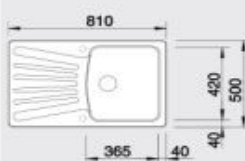

45 cm skrinka

Výrez: 786 x 476 mm, R15
Hĺbka vaničky: 190 mm

Farba	Obj. číslo	MOC s DPH	Akciová cena
antracit	510 442		
hliníková metalíza	511 696		
biela	510 438	233 €	179 €
jasmin	510 576		
šampaň	513 909		
káva	515 015		

Katalóg strana 146