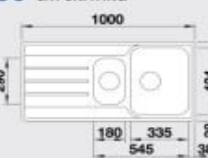

60 cm skrinka

Výrez: 980 x 480 mm, R15
Hĺbka vaničky: 205/145 mm

Obj. číslo	Prevedenie	MOC s DPH	Akciová cena
523 032	leštená nerez	296 €	195 €

Katalóg strana 178