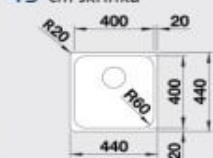

45 cm skrinka

Výrez: 430 x 430 mm, R15
Hĺbka vaničky: 175 mm

Obj. číslo	Prevedenie	MOC s DPH	Akciová cena
523 356	leštená nerez bez tiahla	216 €	169 €

Katalóg strana 224