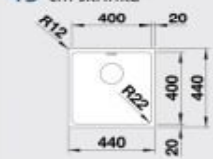

45 cm skrinka

Výrez: 430 x 430 mm, R15
Hĺbka vaničky: 190 mm

Obj. číslo	Prevedenie	MOC s DPH	Akciová cena
522 957	hodvábný lesk bez tiahla	320 €	245 €
522 958	hodvábný lesk s tiahom*	356 €	269 €

Katalóg strana 212, 213