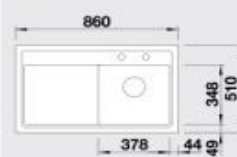

45 cm skrinka

Výrez: 837 x 488 mm, R15
Hĺbka vaničky: 185 mm

Farba	Obj. číslo P	Obj. číslo L	MOC s DPH	Akciová cena
čierna	524 163	524 164	745 €	599 €
bazalt	524 161	524 162		
kríštálovo biela	524 151	524 152		
magnólia lesklá	524 153	524 154		

Katalóg strana 154