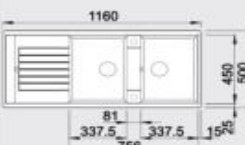

80 cm skrinka

Výrez: 1140 x 480 mm, R15
Hĺbka vaničky: 190/190 mm

Farba	Obj. číslo	MOC s DPH	Akciová cena
antracit	515 605		
sivá skála	518 946		
hliníková metaliza	515 596		
perlovo sivá	520 638		
biela	515 597	410 €	289 €
jasmín	515 598		
šampaň	515 599		
tartufo	517 422		
muškát	521 974		
káva	515 602		

Katalóg strana 136