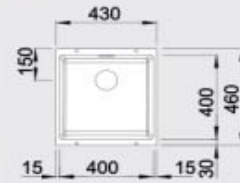

50 cm skrinka

Výrez: technická dokumentácia
Hĺbka vaničky: 190 mm

Farba	Obj. číslo	Akciová cena
antracit	523 422	
sivá skala	523 423	
hliníková metaliza	523 424	
perlovo sivá	523 425	
biela	523 426	289 €
jasmin	523 427	239 €
šampaň	523 428	
tartufo	523 429	
muškát	523 430	
káva	523 431	

Katalóg strana 237