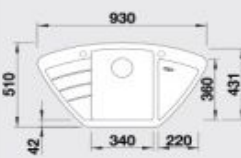

90x90/60 cm skrinka

Výrez: podľa šablóny
Hĺbka varičky: 180/27 mm

Farba	Obj. číslo	MOC s DPH	Akciová cena
antracit	514 764		
sivá skála	518 950		
hliníková metaliza	514 757		
perlovo sivá	520 642		
biela	514 758	395 €	289 €
jasmin	514 759		
šampaň	514 760		
tartufo	514 763		
muškát	521 978		
káva	515 074		

Katalóg strana 138