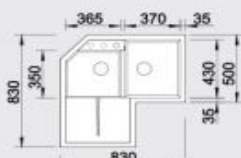

90x90 cm skrinka

Výrez: podľa šablóny
Hĺbka varičky: 190/130 mm

Farba	Obj. číslo	MOC s DPH	Akciová cena
antracit	515 576		
sivá skála	518 888		
hliníková metaliza	515 567		
perlovo sivá	520 588		
biela	515 568	517 €	399 €
jasmin	515 569		
šampaň	515 570		
tartufo	517 367		
muškát	521 902		
káva	515 573		

Katalóg strana 122

Uvedené ceny sú akciové odporúčané vrátane DPH
Drzy obsahujú odtokovú armatúru a zápachový uzáver s odbočkou pre umývačku riadu (obj. č.: 137 267)