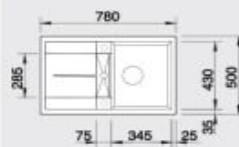

45 cm skrinka

Výrez: 760 x 480 mm, R15
Hĺbka vaničky: 190 mm

Farba	Obj. číslo	MOC s DPH	Akciová cena
antracit	513 194	362 €	225 €
sivá skála	518 869		
hliníková metaliza	513 186		
perlovo sivá	520 567		
biela	513 187		
jasmin	513 188		
šampaň	513 933		
tartufo	517 346		
muškát	521 882		
káva	515 039		
betón	NOVINKA 525 312	419 €	265 €

Katalóg strana 121