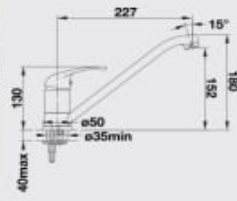

ZMIEŠAVACIE BATÉRIE

DARAS, DARAS-F – pred okno /F/*

Katalóg strana 331, 346

Farba	Obj. číslo	MOC s DPH	Akčiová cena
chróm	517 720	61 €	49 €
/F/* pred okno chróm	521 751	130 €	95 €
antracit	517 721		
sivá skála	518 793		
hliníková metalíza	517 722		
perlovo sivá	520 735		
biela	517 724	98 €	85 €
jasmin	517 725		
šampaň	517 726		
tartufo	517 730		
muškát	521 726		
káva	517 729