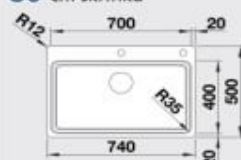

80 cm skrinka

Výrez: 730 x 490 mm, R15
Hĺbka vaničky: 190 mm

Obj. číslo	Prevedenie	MOC s DPH	Akciová cena
524 274	hodvábný lesk s tiahom*	759 €	539 €

Katalóg strana 208