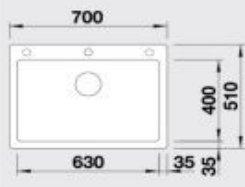

80 cm skrinka

Výrez: 680 x 490 mm, R15
Hĺbka vaničky: 220 mm

Farba	Obj. číslo	MOC s DPH	Akciová cena
antracit	523 043		
sivá skála	523 044		
hliníková metaliza	523 045		
perlovo sivá	523 046		
biela	523 047	403 €	299 €
jasmín	523 048		
šampaň	523 049		
tartufo	523 050		
muškát	523 051		
káva	523 052		
betón	NOVINKA 525 309	466 €	339 €

Katalóg strana 129

Katalóg strana 133