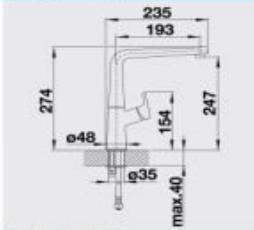

AVONA

Katalóg strana 295

Farba	Obj. číslo	MOC s DPH	Akciová cena
chróm	521 267	342 €	229 €
antracit	521 268		
sivá skala	521 275		
hliníková metaliza	521 269		
perlovo sivá	521 276		
biela	521 270	415 €	279 €
jasmin	521 271		
šampaň	521 272		
tartufo	521 273		
muškát	521 715		
káva	521 274