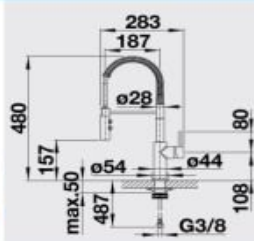

Farba CULINA-S	Obj. číslo	MOC s DPH	Akciová cena
chróm	517 597	576 €	415 €
imitácia nerez	517 598	744 €	525 €

Farba CULINA-S Mini	Obj. číslo	MOC s DPH	Akciová cena
chróm	519 843	447 €	309 €
imitácia nerez	519 844	545 €	399 €

Katalóg strana 265, 267

CATRIS-S – sprška s prepínačom

Farba	Obj. číslo	MOC s DPH	Akciová cena
chróm	521 476	326 €	239 €

Katalóg strana 301

VIU-S – sprška

- v balení 4 farby hadic /lemon, kiwi, orange, lava grey/

NOVINKA