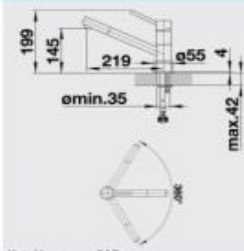

### KANO

**NOVINKA**

Katalóg strana 318

Farba	Obj. číslo	MOC s DPH	Akciová cena
chróm	521 502	155 €	125 €
antracit	525 028		
sivá skala	525 034		
hliníková metaliza	525 029		
perlovo sivá	525 035		
biela	525 030	237 €	179 €
jasmin	525 031		
šampaň	525 036		
tartufo	525 032		
muškát	525 037		
káva	525 033		