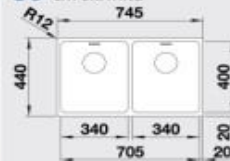

80 cm skrinka

Výrez: 735 x 430 mm, R15
Hĺbka vaničky: 190/190 mm

Obj. číslo	Prevedenie	MOC s DPH	Akciová cena
522 981	hodvábný lesk bez tiahla	655 €	499 €
522 982	hodvábný lesk s tiahlom*	691 €	529 €

Katalóg strana 214, 215