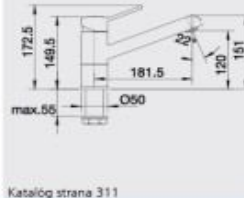

ZENOS

Katalóg strana 311

Farba	Obj. číslo	MOC s DPH	Akciová cena
chróm	517 801	221 €	159 €
antracit	517 805		
sivá skala	518 783		
hliníková metaliza	517 806		
perlovo sivá	520 759		
biela	517 808	237 €	195 €
jasmin	517 809		
šampaň	517 810		
tartufo	517 814		
muškát	521 722		
káva	517 813