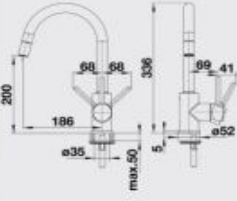

MIDA-S – sprška

Katalóg strana 324

Farba	Obj. číslo	MOC s DPH	Akčiová cena
chróm	521 454	195 €	149 €
antracit	521 455		
sivá skála	521 462		
hliníková metalíza	521 456		
perlovo sivá	521 463		
biela	521 457	224 €	175 €
jasmin	521 458		
šampaň	521 459		
tartufo	521 460		
muškát	521 730		
káva	521 461		

ZMIEŠAVACIE BATÉRIE

Uvedené ceny sú akciové odporúčané vrátane DPH

BLANCO
GERMANY

31