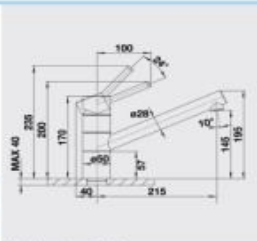

ZMIEŠAVACIE BATÉRIE

TIVO

Katalóg strana 309

Farba	Obj. číslo	MOC s DPH	Akčiová cena
chróm	517 599	229 €	159 €
antracit	517 600		
sivá skala	518 800		
hliníková metalíza	517 601		
perlovo sivá	520 753		
biela	517 603	290 €	199 €
jasmín	517 604		
šampaň	517 605		
tartufo	517 609		
muškát	521 707		
káva	517 608