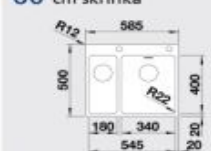

60 cm skrinka

Výrez: 575 x 490 mm, R15
Hĺbka vaničky: 190/130 mm

Obj. číslo	Prevedenie	MOC s DPH	Akciová cena
522 996	hodvábný lesk P	819 €	595 €

Katalóg strana 211

Uvedené ceny sú akciové odporúčané vrátane DPH
Drezy obsahujú odtokovú armatúru a zápachový uzáver s odbočkou pre umývačku riadu (obj. č.: 137 267)
* súčasť balenia: okrúhle tiahlo v prevedení chróm

BLANCO
GERMANY