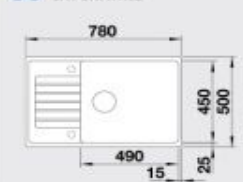

60 cm skrinka

Výrez: 760 x 480 mm, R15
Hĺbka vaničky: 190 mm

Farba	Obj. číslo	MOC s DPH	Akciová cena
antracit	523 273		
sivá skála	523 274		
hliníková metaliza	523 275		
perlovo sivá	523 276		
biela	523 277	317 €	225 €
jasmín	523 278		
šampaň	523 279		
tartufo	523 280		
muškát	523 281		
káva	523 282		

Katalóg strana 134