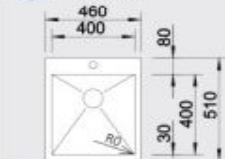

45 cm skrinka

Výrez: 440 x 490 mm, R15
Hĺbka vaničky: 175 mm

Obj. číslo	Prevedenie	MOC s DPH	Akciová cena
522 251	hodvábný lesk	427 €	319 €

STEELART

Katalóg strana 233