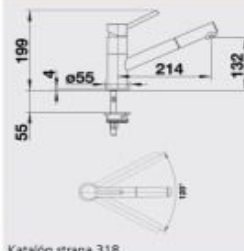

Katalóg strana 318

Farba	Obj. číslo	MOC s DPH	Akciová cena
chróm	521 503	171 €	135 €
antracit	525 038		
sivá skala	525 044		
hliníková metaliza	525 039		
perlovo sivá	525 045		
biela	525 040	258 €	199 €
jasmin	525 041		
šampaň	525 046		
tartufo	525 042		
muškát	525 047		
káva	525 043