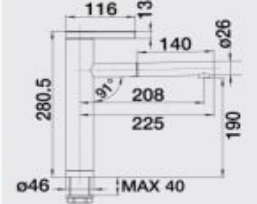

LINEE, LINEE-S – sprška

Katalóg strana 273, 274

Farba	Obj. číslo	MOC s DPH	Akčiová cena
LINEE chróm	517 594	355 €	239 €
LINEE-S chróm	517 591	420 €	279 €
LINEE-S antracit	518 438		
LINEE-S sivá skala	518 804		
LINEE-S hlin. metalíza	518 439		
LINEE-S perlovo sivá	520 745		
LINEE-S biela	518 441	494 €	349 €
LINEE-S jasmín	518 442		
LINEE-S šampaň	518 443		
LINEE-S tartufo	518 446		
LINEE-S muškát	521 705		
LINEE-S káva	518 445