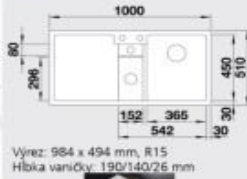

60 cm skrinka

Výrez: 984 x 494 mm, R15

Hĺbka vaničky: 190/140/26 mm

Farba	Obj. číslo	MOC s DPH	Akciová cena
antracit	523 344		
sivá skála	523 345		
hliníková metalíza	523 346		
perlovo sivá	523 347		
biela	523 348	530 €	389 €
jasmin	523 349		
šampaň	523 350		
tartufo	523 351		
muškát	523 352		
káva	523 353		

Katalóg strana 96