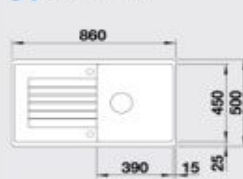

50 cm skrinka

Výrez: 840 x 480 mm, R15
Hĺbka vaničky: 190 mm

Farba	Obj. číslo	MOC s DPH	Akciová cena
antracit	520 511		
sivá skála	520 512		
hliníková metaliza	520 513		
perlovo sivá	520 514		
biela	520 515	296 €	209 €
jasmín	520 516		
šampaň	520 517		
tartufo	520 518		
muškát	521 965		
káva	520 519		

Katalóg strana 136