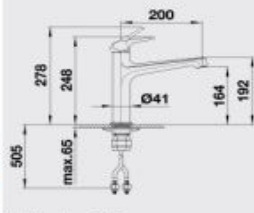

FELISA

Katalóg strana 361

Farba	Obj. číslo	MOC s DPH	Akciová cena
chróm	520 324	275 €	195 €
imitácia nerez	520 325	357 €	249 €
antracit	520 326		
sivá skala	520 334		
hliníková metaliza	520 327		
perlovo sivá	520 335		
biela	520 328	344 €	245 €
jasmin	520 329		
šampaň	520 330		
tartufo	520 332		
muškát	521 724		
káva	520 333