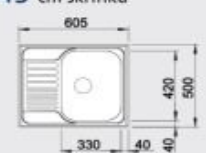

45 cm skrinka

Výrez: 587 x 482 mm, R15
Hĺbka vaničky: 170 mm

Obj. číslo	Prevedenie	MOC s DPH	Akciová cena
516 524	nerez	86 €	69 €
516 053	leštená nerez	98 €	79 €
516 525	profilovaná nerez	109 €	89 €

Katalóg strana 197