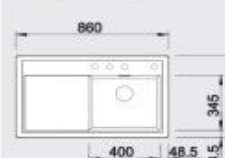

ZENAR 45 S – s excentrom

45 cm skrinka

Výrez: 840 x 490 mm, R15
Hĺbka vaničky: 190 mm

Farba	Obj. číslo P	Obj. číslo L	MOC s DPH	Akciová cena
antracit	523 781	523 850		
sivá skala	523 785	523 851		
hliník. metalíza	523 786	523 852		
perlovo sivá	523 787	523 853		
biela	523 788	523 854	459 €	339 €
jasmín	523 790	523 855		
šampaň	523 791	523 856		
tartufo	523 796	523 859		
muškát	523 793	523 857		
káva	523 798	523 861		

Katalóg strana 104