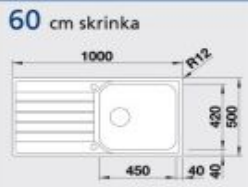

## LIVIT XL 6 S – s excentrom

XL vanička

Výrez: 982 x 482 mm, R15  
Hĺbka vaničky: 170 mm

Obj. číslo	Prevedenie	MOC s DPH	Akciová cena
518 519	leštená nerez	275 €	<b>189 €</b>

Katalóg strana 185

Uvedené ceny sú akciové odporúčané vrátane DPH  
Drezy obsahujú odtokovú armatúru a zápachový uzáver s odbočkou pre umývačku riadu (obj.č.: 137 267)