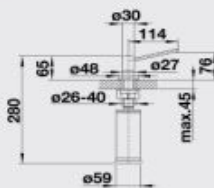

TORRE

Farba	Obj. číslo	MOC s DPH	Akciová cena
chróm	512 593	46 €	39 €
imitácia nerez	512 594	58 €	49 €
leštená nerez	521 541	95 €	79 €

Katalóg strana 349