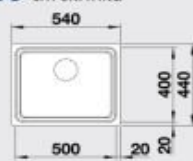

60 cm skrinka

Výrez: 530 x 430 mm, R15
Hĺbka vaničky: 190 mm

Obj. číslo	Prevedenie	MOC s DPH	Akciová cena
521 840	hodvábný lesk bez tiahla	559 €	399 €
521 749	hodvábný lesk s tiahlom*	590 €	419 €

Katalóg strana 209