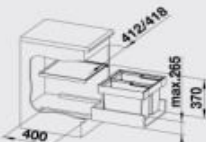

45 cm skrinka

Obj. číslo	MOC s DPH	Akciová cena
521 468	134 €	95 €

Katalóg strana 356