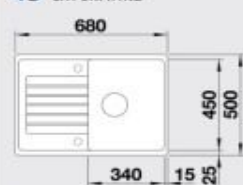

45 cm skrinka

Výrez: 660 x 480 mm, R15
Hĺbka vaničky: 190 mm

Farba	Obj. číslo	MOC s DPH	Akciová cena
antracit	524 721		
sivá skála	524 722		
hliníková metaliza	524 723		
perlovo sivá	524 724		
biela	524 725	243 €	185 €
jasmín	524 726		
šampaň	524 727		
tartufo	524 728		
muškát	524 729		
káva	524 730