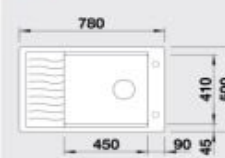

ELON XL 6 S – s posuvnou odkvapkavacou mriežkou

60 cm skrinka

Výrez: 760 x 480 mm, R15
Hĺbka vaničky: 190 mm

Farba	Obj. číslo	MOC s DPH	Akciová cena
antracit	524 844		
sivá skala	524 845		
hliníková metalíza	524 846		
perlovo sivá	524 847		
biela	524 848	372 €	275 €
jasmín	524 849		
šampaň	524 850		
tartufo	524 851		
muškát	524 852		
káva	524 853		

Katalóg strana 124