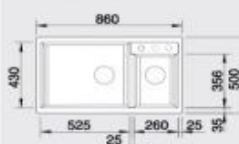

90 cm skrinka

Výrez: 840 x 480 mm, R15
Hĺbka vaničky: 190/190 mm

Farba	Obj. číslo	MOC s DPH	Akciová cena
antracit	513 273	426 €	299 €
sivá skála	518 886		
hliníková metaliza	513 268		
perlovo sivá	520 586		
biela	513 269		
jasmin	513 270		
šampaň	513 946		
tartufo	517 364		
muškát	521 900		
káva	515 050		

Katalóg strana 122

Uvedené ceny sú akciové odporúčané vrátane DPH
Drezy obsahujú odtokovú armatúru a západňový uzáver s odbočkou pre umývačku riadu (obj. č.: 137 267)