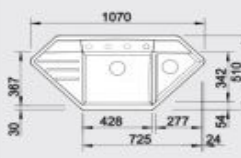

90x90/80 cm skrinka

Výrez: podľa šablóny
Hĺbka varičky: 190/130 mm

Farba	Obj. číslo	MOC s DPH	Akciová cena
antracit	525 000		
sivá skála	525 001		
hliníková metaliza	525 002		
perlovo sivá	525 003		
biela	525 004	514 €	399 €
jasmin	525 005		
šampaň	525 006		
tartufo	525 007		
muškát	525 008		
káva	525 009		

Katalóg strana 118