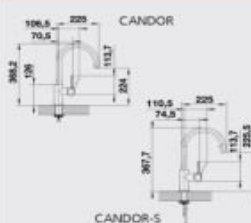

CANDOR, CANDOR-S – sprška

Farba	Obj. číslo	MOC s DPH	Akciová cena
CANDOR leštená nerez	523 120	167 €	139 €
CANDOR-S leštená nerez	523 121	274 €	219 €

Katalóg strana 280