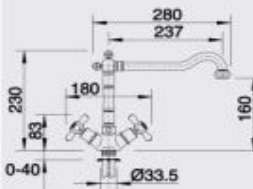

TERA

Farba	Obj. číslo	MOC s DPH	Akciová cena
chróm	512 597	244 €	179 €
leštená mosadz	512 590	317 €	229 €

Katalóg strana 332