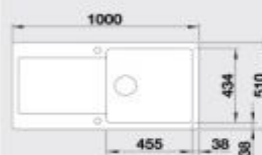

60 cm skrinka

Výrez: 964 x 474 mm, R15
Hĺbka vaničky: 185 mm

Farba	Obj. číslo	MOC s DPH	Akčiová cena
čierna	522 135	995 €	699 €
bazalt	522 134		
krištáľovo biela	522 129		
magnólia lesklá	522 130		

Katalóg strana 157