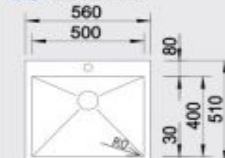

60 cm skrinka

Výrez: 540 x 490 mm, R15
Hĺbka vaničky: 175 mm

Obj. číslo	Prevedenie	MOC s DPH	Akciová cena
522 254	hodvábný lesk	450 €	339 €

STEELART

Katalóg strana 233