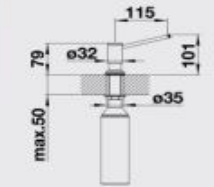

LIVIA

Farba	Obj. číslo	MOC s DPH	Akciová cena
mangán	521 293	228 €	149 €
leštená mosadz	521 292	176 €	119 €
chróm	521 291	143 €	99 €

Katalóg strana 348

ZMIEŠAVACIE BATÉRIE
A DÁVKOVAČE

Uvedené ceny sú akciové odporúčané vrátane DPH

BLANCO
GERMANY

37