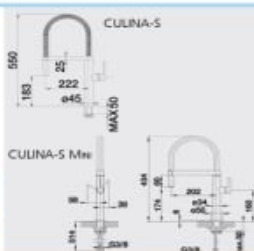

ZMIEŠAVACIE BATÉRIE

CULINA-S – sprška s prepínačom

CULINA-S Mini
– sprška bez prepínača

Farba CULINA-S	Obj. číslo	MOC s DPH	Akciová cena
chróm	517 597	576 €	415 €
imitácia nerez	517 598	744 €	525 €

Farba CULINA-S Mini	Obj. číslo	MOC s DPH	Akciová cena
chróm	519 843	447 €	309 €
imitácia nerez	519 844	545 €	399 €

Katalóg strana 265, 267

CATRIS-S – sprška s prepínačom

Farba	Obj. číslo	MOC s DPH	Akciová cena
chróm	521 476	326 €	239 €

Katalóg strana 301

VIU-S – sprška

- v balení 4 farby hadic /lemon, kiwi, orange, lava grey/

NOVINKA

Farba	Obj. číslo	MOC s DPH	Akciová cena
chróm/lemon, kiwi, orange, lava grey	524 813	321 €	239 €

LIVIA-S – sprška

Farba	Obj. číslo	MOC s DPH	Akciová cena
mangán	521 290	782 €	529 €
leštená mosadz	521 289	523 €	349 €
chróm	521 288	458 €	309 €

Katalóg strana 291

BRAVON, BRAVON-S – sprška

Farba	Obj. číslo	MOC s DPH	Akciová cena
BRAVON chróm	518 818	133 €	99 €
BRAVON-S chróm	520 282	200 €	149 €

Katalóg strana 323

QUATURA, QUATURA-S – sprška

Farba	Obj. číslo	MOC s DPH	Akciová cena
chróm	517 186	339 €	245 €
chróm - sprška	517 185	387 €	275 €

Katalóg strana 269