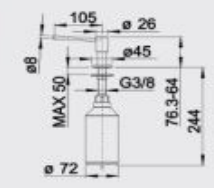

PIONA

Farba	Obj. číslo	MOC s DPH	Akciová cena
chróm	517 667	171 €	99 €
leštená nerez	517 537	269 €	199 €

Katalóg strana 348