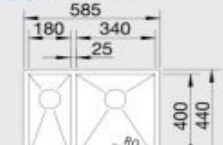

60 cm skrinka

Výrez: technická dokumentácia
Hĺbka vaničky: 175/130 mm

Obj. číslo	Prevedenie	MOC s DPH	Akciová cena
522 255	hodvábný lesk P	598 €	419 €

STEELART

Katalóg strana 233