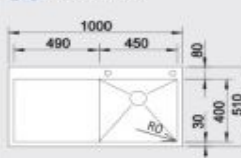

50 cm skrinka

Výrez: 980 x 490 mm, R15
Hĺbka vaničky: 175 mm

Obj. číslo	Prevedenie	MOC s DPH	Akciová cena
521 627	hodvábný lesk P	819 €	659 €
521 628	hodvábný lesk L	819 €	659 €

STEELART

Katalóg strana 70