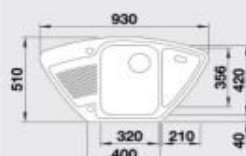

90x90/60 cm skrinka

Výrez: podľa šablóny
Hĺbka vaničky: 175/35 mm

Farba	Obj. číslo	MOC s DPH	Aktiová cena
antracit	521 338	348 €	215 €
hliniková metaliza	521 339		
biela	521 340		
jasmin	521 341		
šampaň	521 342		
káva	521 343		

Aktiový model