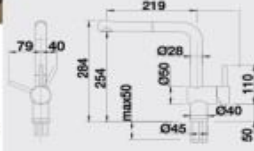

LINUS-S, LINUS-S-F – sprška /S/ – pred okno /F/*

Katalóg strana 283, 340

Farba	Obj. číslo	MOC s DPH	Akciová cena
chróm	512 402	345 €	219 €
imitácia nerez	512 404	485 €	299 €
/F/* pred okno chróm	514 023	507 €	379 €
/F/* pred okno im.nerez	514 024	581 €	439 €
antracit	516 688		
sivá skala	518 813		
hliníková metaliza	516 689		
perlovo sivá	520 747		
biela	516 692	412 €	289 €
jasmin	516 693		
šampaň	516 694		
tartufo	517 621		
muškát	521 743		
káva	516 697