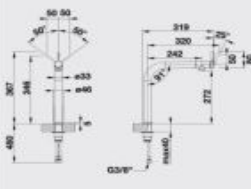

VONDA

Farba	Obj. číslo	MOC s DPH	Akciová cena
chróm	518 434	339 €	245 €
leštená nerez	518 435	468 €	349 €

Katalóg strana 277

Uvedené ceny sú akciové odporúčanie vrátane DPH

BLANCO
GERMANY