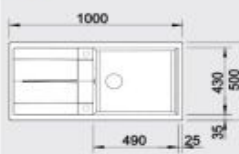

60 cm skrinka

Výrez: 980 x 480 mm, R15
Hĺbka vaničky: 190 mm

Farba	Obj. číslo	MOC s DPH	Akciová cena
antracit	515 142	444 €	325 €
sivá skála	518 880		
hliníková metaliza	515 135		
perlovo sivá	520 580		
biela	515 136		
jasmin	515 137		
šampaň	515 138		
tartufo	517 359		
muškát	521 895		
káva	515 143		
betón	NOVINKA 525 316	513 €	375 €

Katalóg strana 121