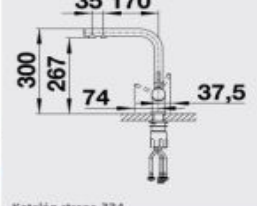

FONTAS II

- špeciálna batéria na filtrovanú aj úžitkovú vodu

Katalóg strana 334

Farba	Obj. číslo	MOC s DPH	Akčiová cena
chróm	523 128	320 €	239 €
imitácia nerez	523 129	359 €	269 €
antracit	523 130		
sivá skala	523 137		
hliníková metalíza	523 131		
perlovo sivá	523 138		
biela	523 134	350 €	259 €
jasmín	523 132		
šampaň	523 133		
tartufo	523 136		
muškát	523 139		
káva	523 135