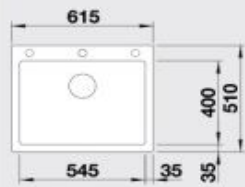

60 cm skrinka

Výrez: 595 x 490 mm, R15
Hĺbka vaničky: 220 mm

Farba	Obj. číslo	MOC s DPH	Akciová cena
antracit	521 678		
sivá skála	521 679		
hliníková metaliza	521 681		
perlovo sivá	521 682		
biela	521 683	370 €	289 €
jasmín	521 684		
šampaň	521 685		
tartufo	521 686		
muškát	521 687		
káva	521 688		
betón	NOVINKA 525 306	427 €	329 €

Katalóg strana 129

Katalóg strana 133