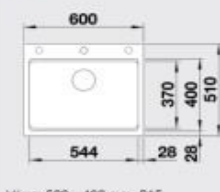

60 cm skrinka

Výrez: 588 x 498 mm, R15
Hĺbka varičky: 220 mm

Farba	Obj. číslo	MOC s DPH	Akciová cena
antracit	524 539		
sivá skála	524 540		
hliníková metaliza	524 541		
perlovo sivá	524 542		
biela	524 543	534 €	389 €
jasmin	524 544		
šampaň	524 545		
tartufo	524 546		
muškát	524 547		
káva	524 548		
betón	NOVINKA 525 300	615 €	449 €