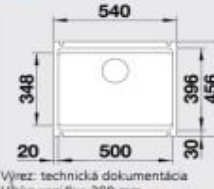

60 cm skrinka

Výrez: technická dokumentácia
Hĺbka varičky: 200 mm

Farba	Obj. číslo	MOC s DPH	Akciová cena
čierna	525 155	792 €	559 €
bazalt	525 154		
krištáľovo biela	525 149		
magnólia lesklá	525 150		

Katalóg strana 239