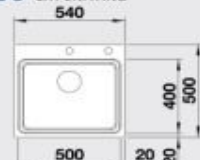

60 cm skrinka

Výrez: 530 x 490 mm, R15
Hĺbka vaničky: 190 mm

Obj. číslo	Prevedenie	MOC s DPH	Akciová cena
521 748	hodvábný lesk s tiahom*	699 €	499 €

Katalóg strana 208