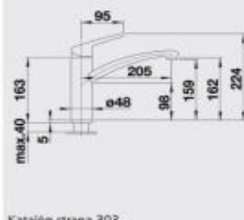

NEA

Katalóg strana 303

Farba	Obj. číslo	MOC s DPH	Akciová cena
chróm	519 402	194 €	159 €
antracit	519 403		
sivá skala	519 412		
hliníková metaliza	519 404		
perlovo sivá	520 749		
biela	519 406	275 €	199 €
jasmin	519 407		
šampaň	519 408		
tartufo	519 410		
muškát	521 731		
káva	519 411