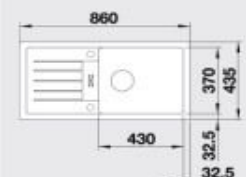

60 cm skrinka

Výrez: 840 x 415 mm, R15
Hĺbka vaničky: 180 mm

Farba	Obj. číslo	MOC s DPH	Aktiová cena
antracit	524 233	270 €	209 €
hliniková metaliza	524 234		
biela	524 235		
jasmin	524 236		
šampaň	524 237		
káva	524 238		

Katalóg strana 151