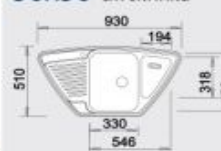

90x90 cm skrinka

Výrez: podľa šablóny
Hĺbka vaničky: 170/35 mm

Obj. číslo	Prevedenie	MOC s DPH	Akciová cena
511 582	nerez	130 €	99 €

Katalóg strana 200