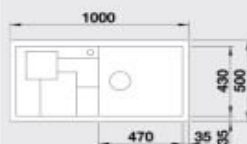

60 cm skrinka

Výrez: 980 x 480 mm, R15
Hĺbka vaničky: 190 mm