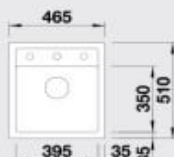

45 cm skrinka

Výrez: 445 x 490 mm, R15
Hĺbka vaničky: 190 mm

Farba	Obj. číslo	MOC s DPH	Akciová cena
antracit	517 156		
sivá skála	518 846		
hliníková metaliza	517 157		
perlovo sivá	520 543		
biela	517 160	338 €	209 €
jasmín	517 161		
šampaň	517 162		
tartufo	517 317		
muškát	521 856		
káva	517 165		

Katalóg strana 133