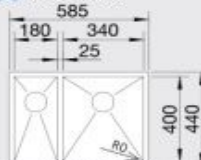

60 cm skrinka

Výrez: technická dokumentácia
Hĺbka vaničky: 175/130 mm

Obj. číslo	Prevedenie	MOC s DPH	Akciová cena
522 256	hodvábný lesk P	640 €	449 €

STEELART

Katalóg strana 233