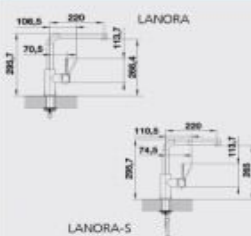

LANORA, LANORA-S – sprška

Farba	Obj. číslo	MOC s DPH	Akciová cena
LANORA leštená nerez	523 122	170 €	139 €
LANORA-S leštená nerez	523 123	280 €	225 €

Katalóg strana 281