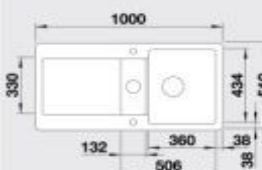

60 cm skrinka

Výrez: 964 x 474 mm, R15
Hĺbka vaničky: 185/85 mm

Farba	Obj. číslo	MOC s DPH	Akčiová cena
čierna	522 128	920 €	699 €
bazalt	522 127		
krištáľovo biela	522 122		
magnólia lesklá	522 123		

Katalóg strana 157