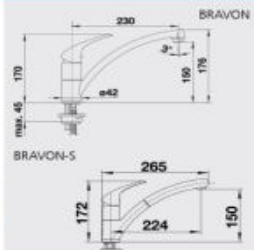

LIVIA-S – sprška

Farba	Obj. číslo	MOC s DPH	Akciová cena
mangán	521 290	782 €	<b>529 €</b>
leštená mosadz	521 289	523 €	<b>349 €</b>
chróm	521 288	458 €	<b>309 €</b>

Katalóg strana 291

BRAVON, BRAVON-S – sprška