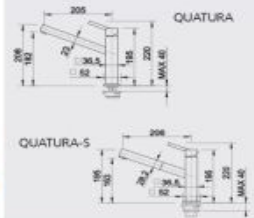

Farba	Obj. číslo	MOC s DPH	Akciová cena
BRAVON chróm	518 818	133 €	99 €
BRAVON-S chróm	520 282	200 €	149 €

Katalóg strana 323

QUATURA, QUATURA-S – sprška