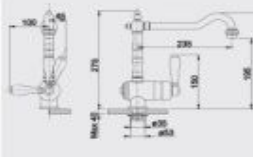

TRADON

Farba	Obj. číslo	MOC s DPH	Akciová cena
chróm	515 990	355 €	259 €
leštená mosadz	520 787	391 €	279 €

Katalóg strana 332