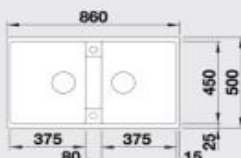

90 cm skrinka

Výrez: 840 x 480 mm, R15
Hĺbka varičky: 190/190 mm

Farba	Obj. číslo	MOC s DPH	Akciová cena
antracit	516 686		
sivá skála	518 948		
hliníková metaliza	516 677		
perlovo sivá	520 640		
biela	516 678	401 €	269 €
jasmin	516 679		
šampaň	516 680		
tartufo	517 424		
muškát	521 976		
káva	516 683		

Katalóg strana 137