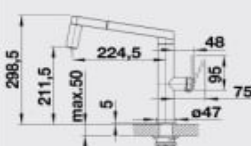

## PANERA-S – sprška s prepínačom

Farba	Obj. číslo	MOC s DPH	Akciová cena
leštená nerez	521 547	916 €	<b>649 €</b>

Katalóg strana 300