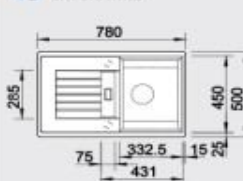

45 cm skrinka

Výrez: 760 x 480 mm, R15
Hĺbka vaničky: 190 mm

Farba	Obj. číslo	MOC s DPH	Akciová cena
antracit	514 732		
sivá skála	518 937		
hliníková metaliza	514 725		
perlovo sivá	520 627		
biela	514 726	269 €	215 €
jasmín	514 727		
šampaň	514 728		
tartufo	517 416		
muškát	521 960		
káva	515 070		

Katalóg strana 136