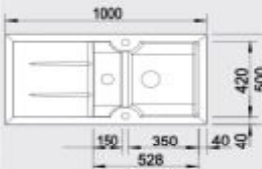

60 cm skrinka

Výrez: 977 x 478 mm, R15
Hĺbka vaničky: 185/100 mm

Farba	Obj. číslo	MOC s DPH	Akčiová cena
čierna	516 006	655 €	529 €
bazalt	516 984		
krištáľovo biela	516 000		
magnólia lesklá	519 605		

Katalóg strana 159