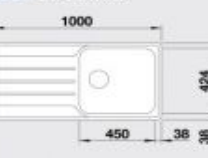

60 cm skrinka

Výrez: 980 x 480 mm, R15
Hĺbka vaničky: 205 mm

Obj. číslo	Prevedenie	MOC s DPH	Akciová cena
523 034	leštená nerez	277 €	195 €

Katalóg strana 178