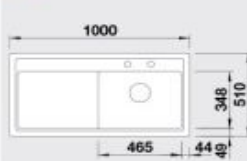

60 cm skrinka

Výrez: 977 x 488 mm, R15
Hĺbka vaničky: 185 mm

Farba	Obj. číslo P	Obj. číslo L	MOC s DPH	Akciová cena
čierna	524 177	524 178	953 €	699 €
bazalt	524 175	524 176		
kríštálovo biela	524 165	524 166		
magnólia lesklá	524 167	524 168		

Katalóg strana 155