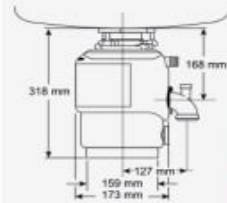

M66 premium – ISE

- výkon 485 W
- motor: indukčný, špeciálne vyvinutý pre drvič odpadu
- obsah drviacej komory: 980 ml
- antikoročná úprava drviacej komory
- tepelná poistka
- drviace elementy z nerez ocele, upravené proti prípadnému zaseknutiu
- odtoková armatúra na bezproblémové prepojenie s akýmkoľvek typom drezu, súčasť balenia: pneuspínač v prevedení chróm
- 4-ročná záruka

Obj. číslo: 513 452

in sink erator

Akciová cena
653 €
529 €