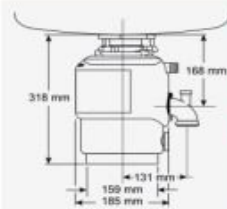

### M100 evolution – ISE

- výkon 540 W
- motor: indukčný, špeciálne vyvinutý pre drvič odpadu
- o 40 % tichší ako bežné modely
- obsah drviacej komory: 1100 ml
- antikoročná úprava drviacej komory
- tepelná poistka
- drviace elementy z nerez ocele, upravené proti prípadnému zaseknutiu
- dvojnásobný drviaci systém
- odtoková armatúra na bezproblémové prepojenie s akýmkoľvek typom drezu, súčasť balenia: pneuspínač v prevedení chróm
- auto-reverzný chod
- 5-ročná záruka