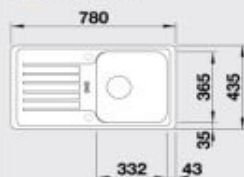

45 cm skrinka

Výrez: 762 x 417 mm, R15
Hĺbka vaničky: 180 mm

Farba	Obj. číslo	MOC s DPH	Aktiová cena
antracit	518 186	205 €	159 €
hliniková metaliza	518 184		
biela	521 404		
jasmin	521 405		
šampaň	518 185		
káva	518 188		

Katalóg strana 150