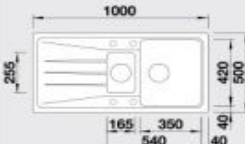

60 cm skrinka

Výrez: 980 x 480 mm, R15
Hĺbka vaničky: 190/100 mm

Farba	Obj. číslo	MOC s DPH	Akciová cena
antracit	519 852		
sivá skála	519 853		
hliníková metaliza	519 854		
perlovo sivá	520 483		
biela	519 855	388 €	285 €
jasmín	519 856		
šampaň	519 857		
tartufo	519 858		
muškát	521 926		
káva	519 859		

Katalóg strana 139