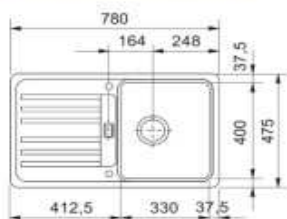

UBG 611-86 NOVINKA

Spodná skrinka **od 500 mm**
Rozmery **860 × 500 mm**
Drez **390 × 425 × 220 mm**
Extra hĺbka drezu 220 mm
Sitkový ventil

Drezy Fragranit

EFG 614-78

Spodná skrinka **od 500 mm**,
po úprave skrinky pre prepad
aj od 450 mm
Rozmery **780 × 475 mm**
Drez **330 × 400 × 150 mm**
Sítkový ventil