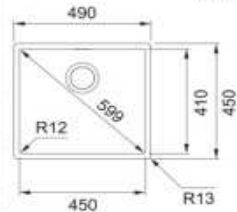

Drezy Nerez

MRX 210/610-40 TL

Skrýty prepád

Plochý okraj

Rádus 16 mm

DREZ URČENÝ PRE MONTÁŽ DO ROVINY A HORNÚ MONTÁŽ S PLOCHÝM OKRAJOM

Spodná skrinka od 500 mm
Rozmery 430 × 510 mm
Drez 400 × 400 × 180 mm
Rádus 16 mm

Sítkový ventil
Otvor pre batériu $\varnothing$ 35 mm

~~329€~~ 299€

MRX 210/610-50 TL

Skrýty prepád

Plochý okraj

Rádus 16 mm

DREZ URČENÝ PRE MONTÁŽ DO ROVINY A HORNÚ MONTÁŽ S PLOCHÝM OKRAJOM

Spodná skrinka od 600 mm
Rozmery 530 × 510 mm
Drez 500 × 400 × 180 mm
Rádus 16 mm

Sítkový ventil
Otvor pre batériu $\varnothing$ 35 mm

~~386€~~ 369€

NEX 611/7

2
7

Spodná skrinka od 500 mm
Rozmery 860 × 510 mm
Drez 360 × 420 × 200 mm
Sítkový ventil
Otvor pre batériu $\varnothing$ 35 mm

V objednávke upresnite model s odkvapovou plochou vpravo (2) alebo vľavo (7)

~~229€~~ 199€

BXX 210/110-45

Skrýty prepád

Plochý okraj

Rádus 12 mm

DREZ URČENÝ PRE SPODNÚ MONTÁŽ, MONTÁŽ DO ROVINY A HORNÚ MONTÁŽ S PLOCHÝM OKRAJOM

Spodná skrinka od 500 mm
Rozmery 490 × 450 mm
Drez 450 × 410 × 200 mm
Rádus 12 mm

Sítkový ventil

~~319€~~ 299€

SRX 611-86 LB

Skrýty prepád

Spodná skrinka od 600 mm
Rozmery 860 × 500 mm
Drez 450 × 400 × 180 mm
Sítkový ventil
Možnosť objednať otvor pre batériu

~~184€~~ 159€

LLX 611/7

LLL 611/7 (TKANÁ ŠTRUKTÚRA)

2
7

Spodná skrinka od 450 mm
Rozmery 790 × 500 mm
Drez 340 × 400 × 185 mm
Sítkový ventil
Otvor pre batériu $\varnothing$ 35 mm

V objednávke upresnite model s odkvapovou plochou vpravo (2) alebo vľavo (7)

~~151€~~ 139€
~~173€~~ 159€

Vysoko kvalitná chrómniková oceľ

Odolný krátkodobým teplotám až do 550 °C

Odolný voči škvrnám

Odolný voči UV žiareniu

Hygienicky čistý povrch

100% recyklovateľný