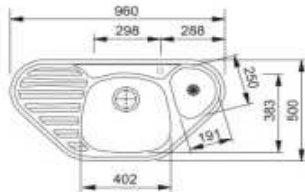

RON 610-41

Spodná skrinka od 500 mm
Rozmery Ø 510 mm
Drez Ø 410 × 160 mm
Sítkový ventil
Otvor pre batériu Ø 35 mm

~~82€~~ 59€

MON 681 E

Spodná rohová skrinka
900 × 900 mm alebo
1 050 × 1 050 mm
Rozmery 960 × 500 mm
Drezy 402 × 383 × 150 mm
191 × 250 × 25 mm
Sítkový ventil
Otvor pre batériu Ø 35 mm