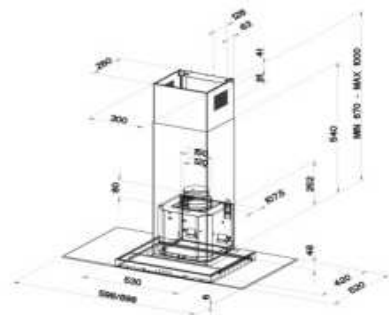

Komínový odsávač pár

Energetická trieda **D**

Montážna šírka **90/60 cm**

Prevedenie **Nerezový povrch, Číre sklo**

Tlačidlóvé ovládanie

3 Stupne výkonu

Osvetlenie **LED žiarovky 2 × 4 W, 4000 K**

Výkon **420 m³/h** (Podľa normy EN 61591)

Max. hlučnosť **68 dB(A)_{re1pW}** (Podľa normy EN 60704-3)

Možnosť dokúpiť pachový filter s aktívnym uhlím UF 06 - 112.0016.756, cena 17 € vr. DPH

alebo okrúhly pachový filter s dĺžkou životnosťou s aktívnym uhlím **UF 12 - 112.0174.992, cena 61 € vr. DPH**

90 cm	~~319 €~~	299 €
60 cm	~~306 €~~	279 €