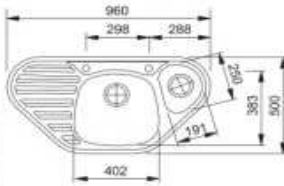

~~315€~~ **289€**

Fréza

Do fragranitových drezov
Ø **35 mm**
112.0473.656

Video - Vyrazenie a vyvrtanie otvoru u fragranitových drezov

8€

Čistiaca pasta Twister 125 ml

Čistiaca pasta na Fragranit+ a nerezové drezy
Vrátane hubky, Obsah **125 ml**
112.0007.715

6,50€

Čistiaci sprej Color Sink Cleaner

Čistiaci sprej na Fragranit+ a Tectonite® drezy
Obsah **250 ml**
112.0530.238

9€

Univerzálna utierka Microfiber Care Cloth

Univerzálna utierka určená pre všetky výrobky
112.0530.324

7€

6