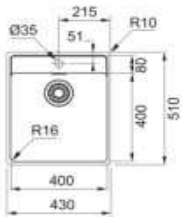

Plochý okraj

Rádus 16 mm

DREZ URČENÝ PRE MONTÁŽ DO ROVINY A HORNÚ MONTÁŽ S PLOCHÝM OKRAJOM

Spodná skrinka od 500 mm
Rozmery 430 × 510 mm
Drez 400 × 400 × 180 mm
Rádus 16 mm

Sítkový ventil
Otvor pre batériu \varnothing 35 mm