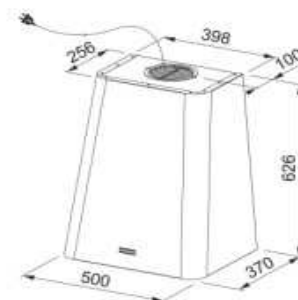

* VZORKOVNÍK NES (NATURAL COLOR SYSTÉM®)
STAROSTLIVO PRIPRAVENÝ VZORKOVNÍK FARIEB
VYPRACOVANÝ NA ZÁKLADE VYHODNOTENIA VEĽKÉHO
MNOŽSTVA SUBJEKTÍVNYCH VYJADRENÍ PRACOVNÍKOV
Z OBLASTI VEDY, ARCHITEKTÚRY, PSYCHOLÓGIE, MÓDNEHO
NÁVRHÁRSTVA A OBJEKTÍVNEHO MERANIA FAREBNOSTI.