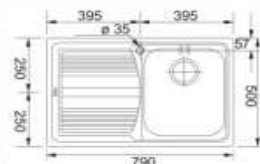

Spodná skrinka od 450 mm
Rozmery 790 × 500 mm
Drez 340 × 400 × 185 mm
Sítkový ventil
Otvor pre batériu $\varnothing$ 35 mm

V objednávke upresnite model s odkvapovou plochou vpravo (2) alebo vľavo (7)