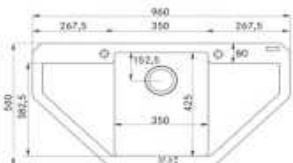

Drezy Fragranit

BSG 611-62

Spodná skrinka **od 450 mm**
Rozmery **620 × 435 mm**
Drez **340 × 355 × 200 mm**
Sítkový ventil
4 Miesta pre vyrazenie otvoru

~~178€~~ **159€**

BSG 611-78/39

Spodná skrinka **od 500 mm**
Rozmery **780 × 435 mm**
Drez **390 × 355 × 200 mm**
Sítkový ventil
4 Miesta pre vyrazenie otvoru

~~182€~~ **169€**

MRG 612 E

Spodná rohová skrinka
900 × 900 mm alebo
1 050 × 1 050 mm
Rozmery **960 × 500 mm**
Drez **350 × 425 × 200 mm**
Sítkový ventil

~~315€~~ **289€**

CUG 651 E

Spodná rohová skrinka
900 × 900 mm alebo
1 050 × 1 050 mm
Rozmery **960 × 500 mm**
Drezy **402 × 383 × 150 mm**
191 × 250 × 80 mm
2 × Sítkový ventil

~~315€~~ **289€**

Fréza

Do fragranitových drezov
Ø **35 mm**
112.0473.656

Video - Vyrazenie a vyvrtanie otvoru u fragranitových drezov

8€

Čistiaca pasta Twister 125 ml

Čistiaca pasta na Fragranit+ a nerezové drezy
Vrátane hubky, Obsah **125 ml**
112.0007.715

6,50€

Čistiaci sprej Color Sink Cleaner

Čistiaci sprej na Fragranit+ a Tectonite® drezy
Obsah **250 ml**
112.0530.238

9€

Univerzálna utierka Microfiber Care Cloth

Univerzálna utierka určená pre všetky výrobky
112.0530.324

7€

6

Čistiaca hubka Magic Sponge

Čistiaca hubka na Fragranit+ drezy
Sada **3 ks**, Cena za sadu
112.0304.193

3€

Všetky drezy sú dodávané s kompletným príslušenstvom vrátane sítónu pre úsporu miesta s odbočkou na umývačku riadu.