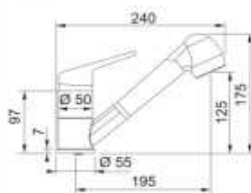

Prevedenie **Farba**
Páková zmiešavacia
Tlaková
Otočná 110°
S reguláciou **Sprcha/Prúd**
Opletená sprchová hadica **130 cm**
Pripojenie **Hadičky 40 cm**
Prietok vody **10,3 l/mín. (3 bar)**

~~141€~~ **139€**