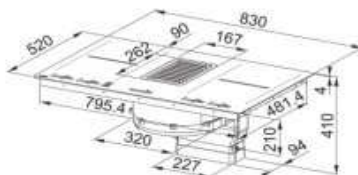

4 Rovné hrany, Možnosť zabudovania do roviny

Prípojenie 230/400 V

Video - Benefity
tohto odsávača
pár.

Montážne
video

Vodeodolný motor

Typ a výkon varných zón

	Grafické zobrazenie	Varná plocha	*9*	Booster
4 Zóny	-	230 × 210 mm	2,1 kW	3,7 kW (Flexi)