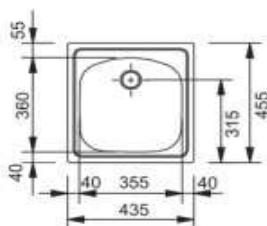

~~69€~~ **59€**

Drezy Nerez

Video - Ako čistiť nerezový drez

ETN 610

Zátka na 1/4" ventil

Spodná skrinka od 450 mm
Rozmery 435 × 455 mm
Drez 355 × 360 × 140 mm
Možnosť objednať otvor pre batériu

~~69€~~ 49€