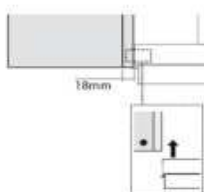

Výklopná sklenená lišta pre ochranu hrany dvierok pred parou