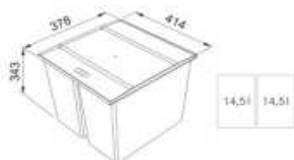

~~188€~~ **159€**

Easysort 450-2-0

Montáž do zásuvky

121.0494.182
 Spodná skrinka **450 mm**
 Minimálny montážny priestor:
414 × 378 × 343 mm
 Objem **2 × 14,5 l**
 Triedenie odpadkov **2 Triediace koše**
 Farba **Čierna**
2 Sortera (Výška košov 324 mm)
 Pevná polica **v cene sortera**