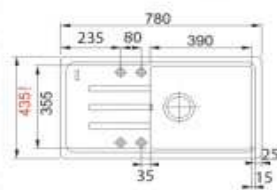

Drezy Fragranit

BSG 611-62

Spodná skrinka **od 450 mm**
Rozmery **620 × 435 mm**
Drez **340 × 355 × 200 mm**
Sítkový ventil
4 Miesta pre vyrazenie otvoru

~~178€~~ **159€**

BSG 611-78/39

Spodná skrinka **od 500 mm**
Rozmery **780 × 435 mm**
Drez **390 × 355 × 200 mm**
Sítkový ventil
4 Miesta pre vyrazenie otvoru

~~182€~~ **169€**

MRG 612 E

Spodná rohová skrinka
900 × 900 mm alebo
1 050 × 1 050 mm
Rozmery **960 × 500 mm**
Drez **350 × 425 × 200 mm**
Sítkový ventil

~~315€~~ **289€**

CUG 651 E

Spodná rohová skrinka
900 × 900 mm alebo
1 050 × 1 050 mm
Rozmery **960 × 500 mm**
Drezy **402 × 383 × 150 mm**
191 × 250 × 80 mm
2 × Sítkový ventil

~~315€~~ **289€**

Fréza

Do fragranitových drezov
Ø **35 mm**
112.0473.656

Video - Vyrazenie a vyvrtanie otvoru u fragranitových drezov

8€

Čistiaca pasta Twister 125 ml

Čistiaca pasta na Fragranit+ a nerezové drezy
Vrátane hubky, Obsah **125 ml**
112.0007.715

6,50€

Čistiaci sprej Color Sink Cleaner

Čistiaci sprej na Fragranit+ a Tectonite® drezy
Obsah **250 ml**
112.0530.238

9€

Univerzálna utierka Microfiber Care Cloth

Univerzálna utierka určená pre všetky výrobky
112.0530.324

7€

6

Čistiaca hubka Magic Sponge

Čistiaca hubka na Fragranit+ drezy
Sada **3 ks**, Cena za sadu
112.0304.193

3€

Všetky drezy sú dodávané s kompletným príslušenstvom vrátane sítónu pre úsporu miesta s odbočkou na umývačku riadu.