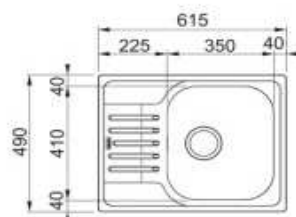

KSG 238

Spodná skrinka **od 600 mm**
Rozmery **585 × 520 mm**
Drez **505 × 390 × 200 mm**
Sitkový ventil

UBG 611-62 NOVINKA

Spodná skrinka **od 450 mm**
Rozmery **620 × 500 mm**
Drez **350 × 425 × 220 mm**
Extra hĺbka drezu 220 mm
Sitkový ventil

~~99€~~ **84€**
~~142€~~ **129€**

PXN 611-78

Spodná skrinka **od 450 mm**
 Rozmery **780 × 490 mm**
 Drez **350 × 410 × 175 mm**
Možnosť objednať otvor pre batériu

~~95€~~ **89€**

PXN 611-60

Spodná skrinka **od 450 mm**
 Rozmery **615 × 490 mm**
 Drez **350 × 410 × 175 mm**
 Sítkový ventil
Možnosť objednať otvor pre batériu