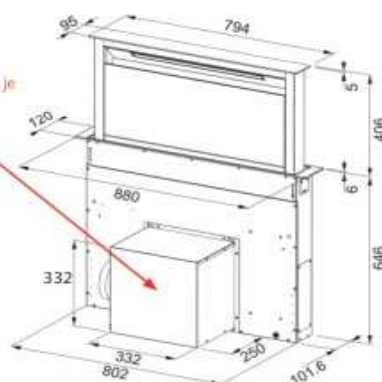

FDW 908 IB WH

Motor odsávača sa dá umiestniť z oboch strán a je možné ho pootočiť v intervale 90 stupňov.

Vstavaný - výsuvný odsávač pár v pracovnej doske

Energetická trieda **B**

Montážna šírka **88 cm**