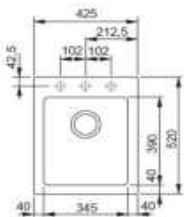

MRG 611

Spodná skrinka **od 450 mm**
Rozmery **780 × 500 mm**
Drez **350 × 425 × 200 mm**
Sitkový ventil

KSG 218

Spodná skrinka **od 450 mm**
Rozmery **425 × 520 mm**
Drez **345 × 390 × 200 mm**
Sitkový ventil