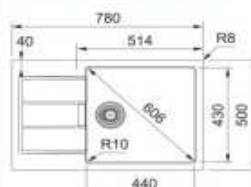

Drezy Tectonite®

Video -
Vyrvítanie otvoru
u tectonit. drezov

SID 610-40

Spodná skrinka **od 450 mm**
Rozmery **430 × 530 mm**
Drez **371 × 385 × 200 mm**
Sítkový ventil
Otvor pre batériu $\varnothing$ 35 mm

~~173€~~ 149€

SID 610

Spodná skrinka **od 600 mm**
Rozmery **560 × 530 mm**
Drez **490 × 370 × 200 mm**
Sítkový ventil
Otvor pre batériu $\varnothing$ 35 mm

~~173€~~ 159€

SID 611-78

Spodná skrinka **od 500 mm**
Rozmery **780 × 500 mm**
Drez **350 × 400 × 180 mm**
Ventil s excentrom
Otvor pre batériu $\varnothing$ 35 mm
a excenter $\varnothing$ 35 mm

~~173€~~ 159€

SID 611-78/45 BB

Spodná skrinka **od 600 mm**
Rozmery **780 × 500 mm**
Drez **451 × 441 × 200 mm**
Sítkový ventil
Pozor! Bez otvoru na batériu
(Otvor možno vyrviť vykružovacím vrtákom priamo pri montáži)

~~173€~~ 149€

SID 611

Spodná skrinka **od 600 mm**
Rozmery **1 000 × 510 mm**
Drez **450 × 410 × 200 mm**
Ventil s excentrom
Otvor pre batériu $\varnothing$ 35 mm
a excenter $\varnothing$ 35 mm

~~194€~~ 169€

SID 620

Spodná skrinka **od 800 mm**
Rozmery **860 × 510 mm**
Drez **2 × 350 × 410 × 200 mm**
2 × Sítkový ventil
Otvor pre batériu $\varnothing$ 35 mm

~~194€~~ 169€

Odolný krátkodobým teplotám až do 300 °C (10 - 15 sekúnd)

Nestráca farbu

Odolný voči škvrnám

Odolný voči poškrabaniu

Odolný voči nárazu

Odolný voči UV žiareniu

100% recyklovateľný