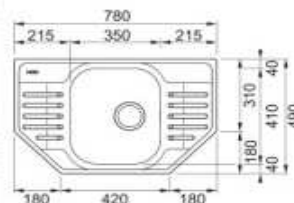

~~104€~~ 99€

ANX 110-34

NOVINKA

Skrytý prepad

DREZ URČENÝ PRE SPODNÚ MONTÁŽ
(DO ŽULY A UMEĽYCH KAMEŇOV)

Spodná skrinka od 450 mm
Rozmery 370 × 430 mm
Drez 340 × 400 × 190 mm
Sítkový ventil
Drez je bez sifónu