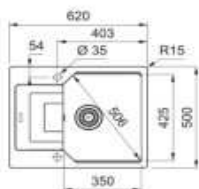

KSG 238

Spodná skrinka **od 600 mm**
Rozmery **585 × 520 mm**
Drez **505 × 390 × 200 mm**
Sitkový ventil

UBG 611-62 NOVINKA

Spodná skrinka **od 450 mm**
Rozmery **620 × 500 mm**
Drez **350 × 425 × 220 mm**
Extra hĺbka drezu 220 mm
Sitkový ventil