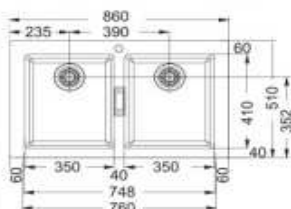

~~194€~~ 169€

Odolný krátkodobým teplotám až do 300 °C (10 - 15 sekúnd)

Nestráca farbu

Odolný voči škvrnám

Odolný voči poškrabaniu

Odolný voči nárazu

Odolný voči UV žiareniu

100% recyklovateľný