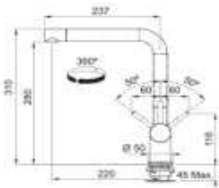

Prevedenie **Chróm/Farba**
Páková zmiešavacia
Tiaková
Otočná 360°
Prípojenie **Hadičky 45 cm**
Prietok vody **12,2 l/min. (3 bar)**