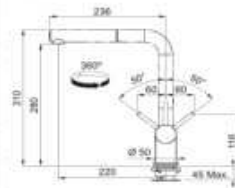

Prevedenie **Chróm/Farba**
Páková zmiešavacia
Tiaková, Otočná 360°
S vyťahovacou koncovkou
osadenou perlátorom
Opletená sprchová hadica **120 cm**
Prípojenie **Hadičky 45 cm**
Prietok vody **9,7 l/min. (3 bar)**