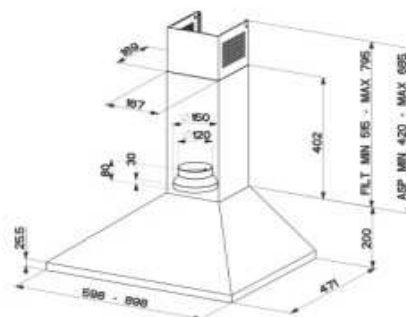

FJO 624 XS

Komínový odsávač pár

Energetická trieda D

Montážna šírka 90/60 cm

Prevedenie **Nerezový povrch**

Tlačidlóvé ovládanie

3 Stupne výkonu

Osvetlenie **LED žiarovky 2 × 4 W, 4000 K**

Výkon **430 m³/h** (podľa normy EN 61591)

Max. hlučnosť **67 dB(A)_{1m}** (podľa normy EN 60704-3)

Možnosť dokúpiť okrúhly pachový filter s aktívnym uhlím **UF 02 - 112.0067.942, cena 17 € vr. DPH**

90 cm	~~155 €~~	139 €
60 cm	~~142 €~~	129 €