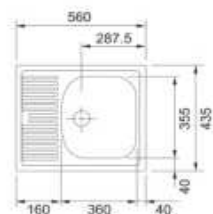

Spodná skrinka **od 450 mm**
Rozmery **560 × 435 mm**
Drez **360 × 355 × 145 mm**
Sítkový ventil
Možnosť objednať otvor pre batériu