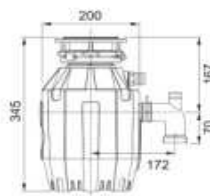

134.0535.229
Rozmer **219 × 356 mm**
Výkon **375 W; 0,5 HP**
Otáčky/min. **2 600**
Montážny otvor **3 1/2"**
Hmotnosť **4,8 kg**
Hlučnosť **40-45 dB(A)**

Motor vysokootáčkový
s permanentným magnetom
Drviace elementy z nerezovej ocele
Telo z kompozitu

Pneú ovládač **Chróm**
Pre otvor $\varnothing$ 35 mm
Pre montáž do dosky alebo
drezu s hrúbkou 1-30 mm

259€