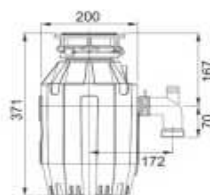

Turbo Elite TE-75 **NOVINKA**

134.0535.241
Rozmer **219 × 381 mm**
Výkon **550 W; 0,75 HP**
Otáčky/min. **2 700**
Montážny otvor **3 1/2"**
Hmotnosť **5,3 kg**
Hlučnosť **40-45 dB(A)**

Motor vysokootáčkový
s permanentným magnetom
Drviace elementy z nerezovej ocele
Telo z kompozitu