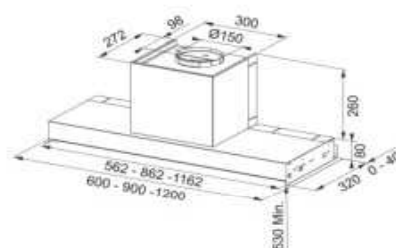

Odsávače pár

FSTP NG 1205 X/FSTP NG 905 X/FSTP NG 605 X

Výklopná sklenená lišta pre ochranu hrany dvierok pred parou

Vstavaný odsávač pár

PLNE VSTAVANÝ, NAHRÁDZA DNO SKRINKY

Energetická trieda **C**

Montážna šírka **120/90/60 cm**

Prevedenie **Nerezový povrch**

Ovládanie pomocou jediného gombíka

3 Stupne výkonu

Osvetlenie **LED žiarovky 2 × 1 W, 4000 K**

Výkon **540 m³/h** (Podľa normy EN 61591)

Max. hlučnosť **69 dB(A)_{1m/1pW}** (podľa normy EN 60704-3)

Možnosť dokúpiť pachový filter s vysokou účinnosťou s aktívnym uhlím (dvojnásobná životnosť filtra)

UF 18 - 112.0473.657, cena 39 € vr. DPH

120 cm	~~519€~~	489€
90 cm	~~489€~~	469€
60 cm	~~399€~~	379€

28

Odsávač pár FSTP NG 905 X

Čistiaci sprej Cooker Hood Cleaner **NOVINKA**

Čistiaci sprej na odsávače pár

Obsah **250 ml**

112.0530.240

13€

Univerzálna utierka Microfiber Care Cloth **NOVINKA**

Univerzálna utierka

určená pre všetky výrobky

112.0530.324

7€