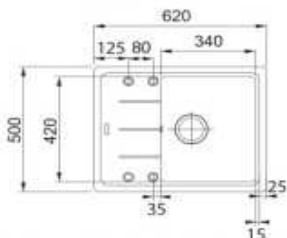

~~216 €~~ **175 €**

STG 614

Spodná skrinka **od 500 mm**,
po úprave skrinky pre prepad
aj od 450 mm
Rozmery **860 × 435 mm**
Drez **333 × 360 × 165 mm**
Sítkový ventil

~~212 €~~ **179 €**

BFG 611-62

Spodná skrinka **od 450 mm**
Rozmery **620 × 500 mm**
Drez **340 × 420 × 200 mm**
Sítkový ventil
4 Miesta pre vyrazenie otvoru