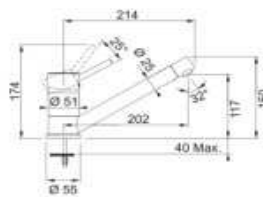

~~142€~~ **129€**

FG 7477.xxx

Prevedenie **Chróm/Farba**
Páková zmiešavacia
Tlaková
Otočná 360°
Pripojenie **Hadičky 45 cm**
Prietok vody **12,2 l/min. (3 bar)**