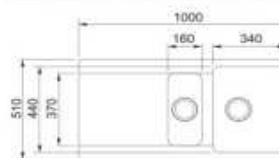

OID 651

Skrýty prepád

Spodná skrinka od 600 mm
Rozmery 1 000 × 510 mm
Drezy 340 × 440 × 190 mm
160 × 370 × 140 mm
2 × Sítkový ventil
Pozor! Bez otvoru na batériu
(Otvor možno vyvŕtať vykružovacím vŕtákom priamo pri montáži)

~~194€~~ 189€