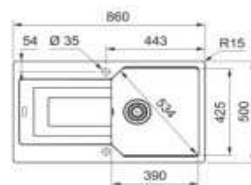

Drezy Fragranit

MRG 611-62

Spodná skrinka **od 450 mm**
Rozmery **620 × 500 mm**
Drez **350 × 425 × 200 mm**
Sitkový ventil
4 Miesta pre vyrazenie otvoru

MRG 611

Spodná skrinka **od 450 mm**
Rozmery **780 × 500 mm**
Drez **350 × 425 × 200 mm**
Sitkový ventil

KSG 218

Spodná skrinka **od 450 mm**
Rozmery **425 × 520 mm**
Drez **345 × 390 × 200 mm**
Sitkový ventil

KSG 238

Spodná skrinka **od 600 mm**
Rozmery **585 × 520 mm**
Drez **505 × 390 × 200 mm**
Sitkový ventil

UBG 611-62 NOVINKA

Spodná skrinka **od 450 mm**
Rozmery **620 × 500 mm**
Drez **350 × 425 × 220 mm**
Extra hĺbka drezu 220 mm
Sitkový ventil

UBG 611-86 NOVINKA

Spodná skrinka **od 500 mm**
Rozmery **860 × 500 mm**
Drez **390 × 425 × 220 mm**
Extra hĺbka drezu 220 mm
Sitkový ventil