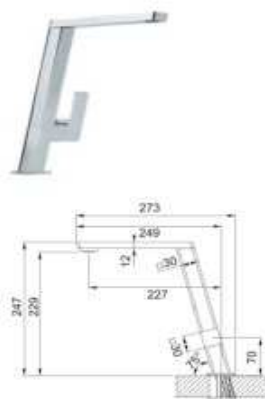

FG 7048.031

Prevedenie **Chróm**
Páková zmiešavacia
Tlaková
Otočná 360°
Základňa 4,8 x 4,8 cm
Pripojenie **Hadičky 55 cm**
Prietok vody **10,4 l/min. (3 bar)**

~~311 €~~ **279 €**