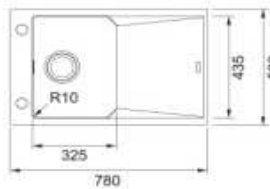

Spodná skrinka od 450 mm
Rozmery 780 × 500 mm
Drez 325 × 435 × 200 mm
Sitkový ventil
a nerezová krytka ventilu

~~318€~~ 279€

FXG 611-86

Skrytý prepad