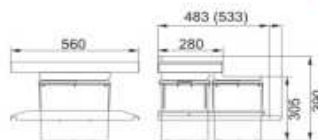

Trolley Vario 60

Montáž do zásuvky s relingom alebo vysokou bočnicou

134.0066.057
Spodná skrinka 600 mm
Minimálny montážny priestor
560 × 483 × 390 mm
Objem 1 × 18 l, 2 × 8 l
Triedenie odpadkov 3 Triediace koše
Farba Šedá
1 × Vrchnák na 8 l kôš (133.0014.278)
v cene sortera
Výsuvná zásuvka nad košom
v cene sortera

~~104 €~~ 95 €