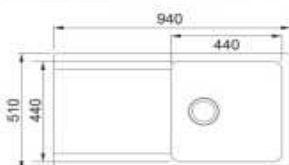

OID 611-78

Spodná skrinka od 450 mm
Rozmery 780 × 500 mm
Drez 350 × 430 × 180 mm
Sítkový ventil
Pozor! Bez otvoru na batériu
(Otvor možno vyvŕtať vykružovacím vŕtákom priamo pri montáži)

~~164€~~ 139€

OID 611