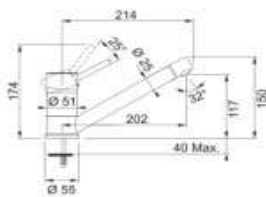

Kuchynské batérie

FG 7477.031

Prevedenie **Chróm**
Páková zmiešavacia
Tlaková
Otočná 360°
Pripojenie **Hadičky 45 cm**
Prietok vody **12,2 l/min. (3 bar)**