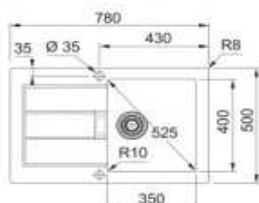

~~173€~~ 149€

SID 610

Spodná skrinka **od 600 mm**
Rozmery **560 × 530 mm**
Drez **490 × 370 × 200 mm**
Sítkový ventil
Otvor pre batériu \varnothing 35 mm

~~173€~~ 159€

SID 611-78

Spodná skrinka **od 500 mm**
Rozmery **780 × 500 mm**
Drez **350 × 400 × 180 mm**
Ventil s excentrom
Otvor pre batériu \varnothing 35 mm
a excenter \varnothing 35 mm