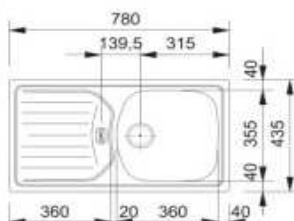

Spodná skrinka **od 500 mm**, po úprave skrinky pre prepad **aj od 450 mm**
Rozmery **780 × 435 mm**
Drez **360 × 335 × 140 mm**
Sítkový ventil
Možnosť objednať otvor pre batériu

~~69€~~ **55€**

ETN 611-56

Spodná skrinka **od 450 mm**
Rozmery **560 × 435 mm**
Drez **360 × 355 × 145 mm**
Sítkový ventil
Možnosť objednať otvor pre batériu