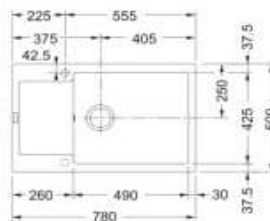

~~419€~~ 399€

MRG 611-78 BB

Spodná skrinka od 600 mm
Rozmery 780 × 500 mm
Drez 490 × 425 × 200 mm
Sitkový ventil

~~281€~~ 245€

Drezy Fragranit

MRG 611-62

Spodná skrinka **od 450 mm**
Rozmery **620 × 500 mm**
Drez **350 × 425 × 200 mm**
Sitkový ventil
4 Miesta pre vyrazenie otvoru