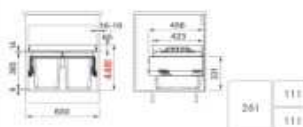

FX 60 26-11-11 NOVINKA

Súčasťou sortera je pínový súv s dmečím, ktorý zaručuje tichý dojazd.
(Výsuv od firmy GRASS)

121.0557.763
Spodná skrinka 600 mm
Čelný výsuv
Minimálny montážny priestor
564 × 456 × 448 mm
Extra objem 1 × 26 l, 2 × 11 l
Triedenie odpadkov 3 Triediace koše
Farba Čierna/Šedá
3 Koše
Výsuvná zásuvka nad košom
v cene sortera

~~264 €~~ 239 €