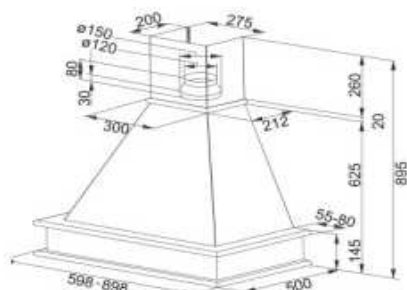

FCL 602-C

Komínový odsávač pár

Energetická trieda **D**

Montážna šírka **90/60 cm**

Prevedenie **Krémovo biely jemne hrubý povrch, Svetlé drevo**

Dekoratívny rám bez povrchovej úpravy

Posuvné prepínače

3 Stupne výkonu

Osvetlenie **LED žiarovky 2 x 4 W, 4000 K**

Výkon **400 m³/h** (Podľa normy EN 61591)

Max. hlučnosť **68 dB(A)_{1m}** (Podľa normy EN 60704-3)

Možnosť dokúpiť okrúhly pachový filter s aktívnym uhlím **UF 05 - 112.0016.755, cena 17 € vr. DPH**

alebo okrúhly pachový filter s dlhou životnosťou s aktívnym uhlím **UF 11 - 112.0174.994, cena 89 € vr. DPH**

90 cm ~~354 €~~ **339 €**
60 cm ~~332 €~~ **319 €**