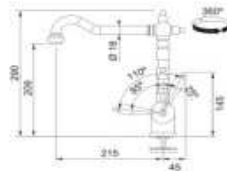

Old England Chróm

115.0060.360*
 Prevedenie **Chróm**
Páková zmiešavacia
Tlaková
Otočná 360°
 Pripojenie **Hadičky 40 cm**
 Prietok vody **12 l/min. (3 bar)**

~~165€~~ **149€**

Old England Bronz

115.0028.208*
 Prevedenie **Bronz**
Páková zmiešavacia
Tlaková
Otočná 360°
 Pripojenie **Hadičky 40 cm**
 Prietok vody **12 l/min. (3 bar)**