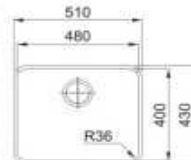

~~155€~~ 145€

Všetky drezy sú dodávané s kompletným príslušenstvom vrátane sifónu pre úsporu miesta s odbočkou na umývačku riadu (drezy ETN 610 a RON 610-41 sú dodávané s klasickým sifónom a drezy ANX 110-34 a ANX 110-48 sú bez sifónu).