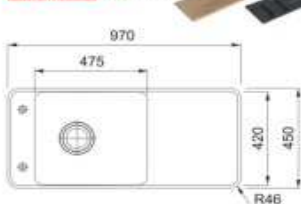

~~527 €~~ **469 €**

Drezy Fragranit

SYG 611

Skrytý prepad

Easy Click tlačítko Nerez

Spodná skrinka od 600 mm
Rozmery 970 × 450 mm
Drez 475 × 420 × 205 mm
Easy click sitkový ventil
a nerezová krytka ventilu
Otvor pre batériu \varnothing 35 mm
a excenter \varnothing 35 mm

Prípr. doska a podnos v cene drezu

~~529€~~ 499€

MTG 611/7

2
7

Easy Click tlačítko Nerez

Spodná skrinka od 600 mm
Rozmery 1 000 × 515 mm
Drez 500 × 390 × 200 mm
Easy Click sitkový ventil

Odkvapová miska v cene drezu