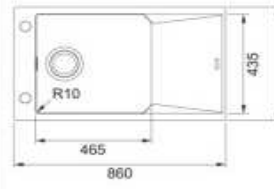

~~318€~~ 279€

FXG 611-86

Skrytý prepad

Spodná skrinka od 600 mm
Rozmery 860 × 500 mm
Drez 465 × 435 × 200 mm
Sitkový ventil
a nerezová krytka ventilu

~~348€~~ 319€

FXG 611-100

Skrytý prepad

Spodná skrinka od 600 mm
Rozmery 1 000 × 500 mm
Drez 465 × 435 × 200 mm
Sitkový ventil
a nerezová krytka ventilu