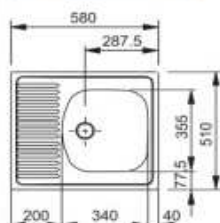

~~69€~~ **55€**

ETN 611-56

Spodná skrinka **od 450 mm**
 Rozmery **560 × 435 mm**
 Drez **360 × 355 × 145 mm**
 Sítkový ventil
Možnosť objednať otvor pre batériu

~~73€~~ **69€**

ETN 611-58

 Zátka na 6/4" ventil
 Spodná skrinka **od 400 mm**
 Rozmery **580 × 510 mm**
 Drez **340 × 355 × 145 mm**
Možnosť objednať otvor pre batériu