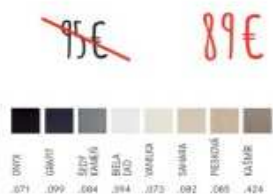

~~168€~~ **155€**

FP 9000.xxx

Prevedenie **Farba**
Páková zmiešavacia
Tlaková
Otočná 360°
Pripojenie **Hadičky 40 cm**
Prietok vody **12,6 l/min. (3 bar)**