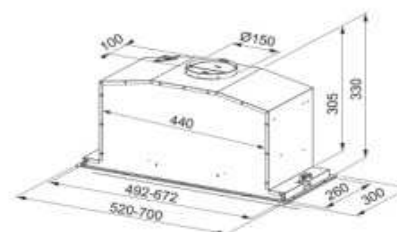

FBI 537 XS

Vstavaný odsávač pár

Energetická trieda **C**

Montážna šírka **70/52 cm**

Prevedenie **Nerezový povrch**

Tlačidlové ovládanie

Štrbinové odsávanie

3 Stupne výkonu, Intenzívny stupeň

Ukazovateľ nasýtenia filtra

Osvetlenie **LED žiarovky 2 × 1 W, 4000 K**

Výkon **690 m³/h** (FBI 737 XS), **615 m³/h** (FBI 537 XS) (Podľa normy EN 61591)

Max. hlučnosť **68 dB(A)_{1m/10W}** (FBI 737 XS), **70 dB(A)_{1m/10W}** (FBI 537 XS) (Podľa normy EN 60704-3)

Možnosť dokúpiť okrúhly pachový filter s aktívnym uhlím UF 05 - 112.0016.755, cena 17 € vr. DPH alebo okrúhly pachový filter s dĺžkou životnosťou s aktívnym uhlím UF 11 - 112.0174.994, cena 89 € vr. DPH

70 cm

~~397 €~~

379 €

52 cm

~~376 €~~

359 €