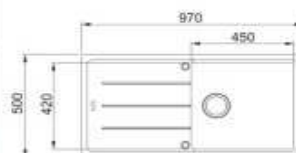

Drezy Fragranit

EFG 614-78

Spodná skrinka **od 500 mm**,
po úprave skrinky pre prepad
aj od 450 mm
Rozmery **780 × 475 mm**
Drez **330 × 400 × 150 mm**
Sítkový ventil

~~216 €~~ **175 €**

STG 614

Spodná skrinka **od 500 mm**,
po úprave skrinky pre prepad
aj od 450 mm
Rozmery **860 × 435 mm**
Drez **333 × 360 × 165 mm**
Sítkový ventil

~~212 €~~ **179 €**

BFG 611-62

Spodná skrinka **od 450 mm**
Rozmery **620 × 500 mm**
Drez **340 × 420 × 200 mm**
Sítkový ventil
4 Miesta pre vyrazenie otvoru

~~196 €~~ **179 €**

BFG 611-78

Spodná skrinka **od 450 mm**
Rozmery **780 × 500 mm**
Drez **340 × 420 × 200 mm**
Sítkový ventil

~~212 €~~ **199 €**

BFG 651-78

Spodná skrinka **od 600 mm**
Rozmery **780 × 500 mm**
Drezy **340 × 420 × 200 mm**
150 × 290 × 100 mm
2 × Sítkový ventil
4 Miesta pre vyrazenie otvoru

~~229 €~~ **225 €**

BFG 611

Spodná skrinka **od 600 mm**
Rozmery **970 × 500 mm**
Drez **450 × 420 × 200 mm**
Sítkový ventil

~~242 €~~ **229 €**

Všetky drezy sú dodávané s kompletným príslušenstvom vrátane sifónu pre úsporu miesta s odbočkou na umývačku riadu.