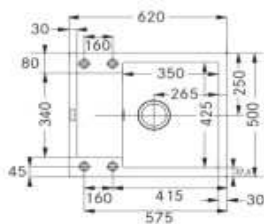

~~419€~~ 399€

MRG 611-78 BB

Spodná skrinka od 600 mm
Rozmery 780 × 500 mm
Drez 490 × 425 × 200 mm
Sitkový ventil

~~281€~~ 245€

Drezy Fragranit

MRG 611-62

Spodná skrinka **od 450 mm**
Rozmery **620 × 500 mm**
Drez **350 × 425 × 200 mm**
Sitkový ventil
4 Miesta pre vyrazenie otvoru