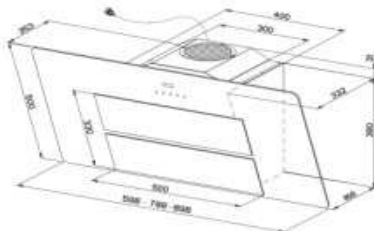

90 cm

~~626 €~~

599 €

80 cm

~~617 €~~

589 €

60 cm

~~604 €~~

579 €