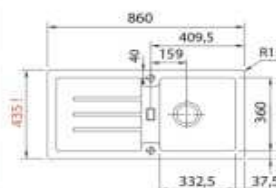

Drezy Fragranit

EFG 614-78

Spodná skrinka **od 500 mm**,
po úprave skrinky pre prepad
aj od 450 mm
Rozmery **780 × 475 mm**
Drez **330 × 400 × 150 mm**
Sítkový ventil

~~216 €~~ **175 €**

STG 614

Spodná skrinka **od 500 mm**,
po úprave skrinky pre prepad
aj od 450 mm
Rozmery **860 × 435 mm**
Drez **333 × 360 × 165 mm**
Sítkový ventil

~~212 €~~ **179 €**

BFG 611-62

Spodná skrinka **od 450 mm**
Rozmery **620 × 500 mm**
Drez **340 × 420 × 200 mm**
Sítkový ventil
4 Miesta pre vyrazenie otvoru

~~196 €~~ **179 €**

BFG 611-78

Spodná skrinka **od 450 mm**
Rozmery **780 × 500 mm**
Drez **340 × 420 × 200 mm**
Sítkový ventil

~~212 €~~ **199 €**

BFG 651-78

Spodná skrinka **od 600 mm**
Rozmery **780 × 500 mm**
Drezy **340 × 420 × 200 mm**
150 × 290 × 100 mm
2 × Sítkový ventil
4 Miesta pre vyrazenie otvoru

~~229 €~~ **225 €**

BFG 611

Spodná skrinka **od 600 mm**
Rozmery **970 × 500 mm**
Drez **450 × 420 × 200 mm**
Sítkový ventil

~~242 €~~ **229 €**

Všetky drezy sú dodávané s kompletným príslušenstvom vrátane sifónu pre úsporu miesta s odbočkou na umývačku riadu.