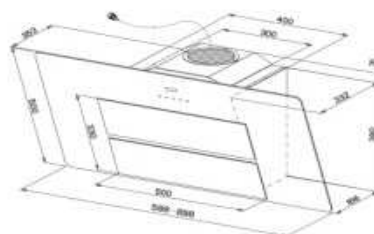

~~604 €~~

579 €

FMA 907 BK XS/FMA 607 BK XS (Čierna/Nerez)

FMA 907 BK XS

FMA 607 BK XS

Komínový odsávač pár

Energetická trieda **A**

Montážna šírka **90/60 cm**