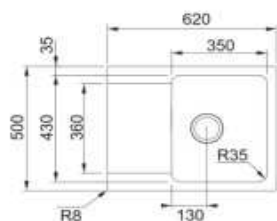

OID 611

Drezy Tectonite®

Skrýty prepád

Spodná skrinka od 450 mm
Rozmery 620 × 500 mm
Drez 350 × 430 × 180 mm
Sítkový ventil
Pozor! Bez otvoru na batériu
(Otvor možno vyvŕtať vykružovacím vŕtákom priamo pri montáži)

~~155€~~ 139€