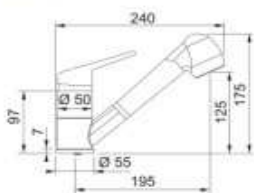

Kuchynské batérie/ Dávkovače saponátu

FC 9547.031

Prevedenie **Chróm**
Páková zmiešavacia
Tlaková
Otočná 110°
S reguláciou **Sprcha/Prúd**
Opletená sprchová hadica **130 cm**
Pripojenie **Hadičky 40 cm**
Prietok vody **10,3 l/mín. (3 bar)**

~~106€~~ **97€**

FC 9547.xxx