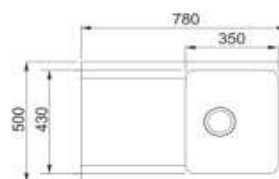

OID 611-78

Spodná skrinka od 450 mm
Rozmery 780 × 500 mm
Drez 350 × 430 × 180 mm
Sítkový ventil
Pozor! Bez otvoru na batériu
(Otvor možno vyvŕtať vykružovacím vŕtákom priamo pri montáži)

~~164€~~ 139€