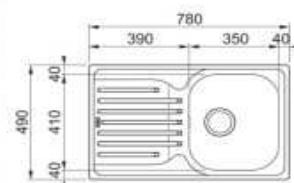

Spodná skrinka **od 450 mm**
Rozmery **780 × 490 mm**
Drez **350 × 410 × 175 mm**
Možnosť objednať otvor pre batériu