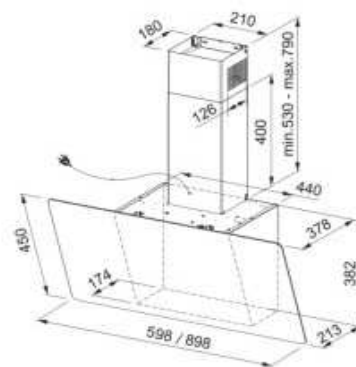

FPJ 915 V WH A/FPJ 615 V WH A (Biela)

Komínový odsávač pár

Energetická trieda C

Montážna šírka **90/60 cm**

Doporučená výška nad varnou doskou len 45 cm

Prevedenie **Biele sklo, RAL 9010**

Senzorové ovládanie, Štrbinové odsávanie

3 Stupne výkonu, Dobež

Osvetlenie **LED žiarovky 2 x 1 W, 4000 K**

Výkon **560 m³/h** (Podľa normy EN 61591)

Max. hlučnosť **69 dB(A)_{re1pW}** (Podľa normy EN 60704-3)

Biely teleskopický komín je súčasťou dodávky

Možnosť dokúpiť okrúhly pachový filter s aktívnym uhlím **UF 05 - 112.0016.755, cena 17 € vr. DPH**

alebo okrúhly pachový filter s dlhou životnosťou s aktívnym uhlím **UF 11 - 112.0174.994, cena 89 € vr. DPH**

90 cm	~~401 €~~	389 €
60 cm	~~393 €~~	369 €