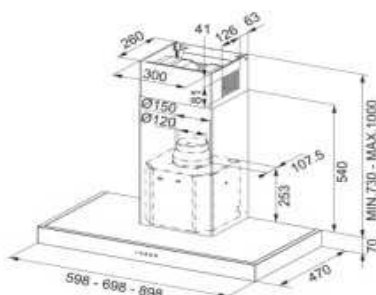

Odsávače pár

FDF H70 9457 XS/FDF H70 7457 XS/FDF H70 6457 XS

Komínový odsávač pár

Energetická trieda **D**

Montážna šírka **90/70/60 cm**

Hrúbka panelu **7 cm**

Prevedenie **Nerezový povrch**

Tlačidlóvé ovládanie

3 Stupne výkonu, Intenzívny stupeň

Osvetlenie **LED žiarovky 2 × 5 W, 4000 K**

Výkon **500 m³/h** (Podľa normy EN 61591)

Max. hlučnosť **70 dB(A)_{re1pW}** (podľa normy EN 60704-3)

Možnosť dokúpiť pachový filter s aktívnym uhlím

UF 06 - 112.0016.756, cena 17 € vr. DPH alebo okrúhly pachový filter s dĺžkou životnosťou s aktívnym uhlím

UF 12 - 112.0174.992, cena 61 € vr. DPH

90 cm	~~341 €~~	299 €
70 cm	~~337 €~~	289 €
60 cm	~~337 €~~	289 €

FGL 9115 XS/FGL 6115 XS

Komínový odsávač pár

Energetická trieda **D**

Montážna šírka **90/60 cm**

Prevedenie **Nerezový povrch, Číre sklo**

Tlačidlóvé ovládanie

3 Stupne výkonu

Osvetlenie **LED žiarovky 2 × 4 W, 4000 K**

Výkon **420 m³/h** (Podľa normy EN 61591)

Max. hlučnosť **68 dB(A)_{re1pW}** (Podľa normy EN 60704-3)

Možnosť dokúpiť pachový filter s aktívnym uhlím UF 06 - 112.0016.756, cena 17 € vr. DPH

alebo okrúhly pachový filter s dĺžkou životnosťou s aktívnym uhlím **UF 12 - 112.0174.992, cena 61 € vr. DPH**

90 cm	~~319 €~~	299 €
60 cm	~~306 €~~	279 €