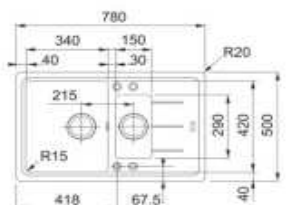

~~196 €~~ **179 €**

BFG 611-78

Spodná skrinka **od 450 mm**
Rozmery **780 × 500 mm**
Drez **340 × 420 × 200 mm**
Sítkový ventil

~~212 €~~ **199 €**

BFG 651-78

Spodná skrinka **od 600 mm**
Rozmery **780 × 500 mm**
Drezy **340 × 420 × 200 mm**
150 × 290 × 100 mm
2 × Sítkový ventil
4 Miesta pre vyrazenie otvoru