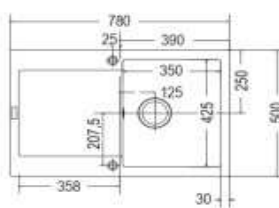

Spodná skrinka **od 450 mm**
Rozmery **780 × 500 mm**
Drez **350 × 425 × 200 mm**
Sitkový ventil