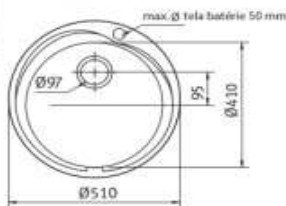

Drezy Nerez

Video - Ako čistiť nerezový drez

ETN 610

Zátka na 1/4" ventil

Spodná skrinka od 450 mm
Rozmery 435 × 455 mm
Drez 355 × 360 × 140 mm
Možnosť objednať otvor pre batériu

~~69€~~ 49€

RON 610-41

Spodná skrinka od 500 mm
Rozmery Ø 510 mm
Drez Ø 410 × 160 mm
Sítkový ventil
Otvor pre batériu Ø 35 mm

~~82€~~ 59€

MON 681 E

Spodná rohová skrinka
900 × 900 mm alebo
1 050 × 1 050 mm
Rozmery 960 × 500 mm
Drezy 402 × 383 × 150 mm
191 × 250 × 25 mm
Sítkový ventil
Otvor pre batériu Ø 35 mm

~~155€~~ 139€

PXN 612 E

Spodná rohová skrinka
900 × 900 mm alebo od 450 mm
Rozmery 780 × 490 mm
Drez 350 × 410 × 175 mm
Sítkový ventil
Možnosť objednať otvor pre batériu

~~104€~~ 99€

ANX 110-34

NOVINKA

Skrytý prepad

DREZ URČENÝ PRE SPODNÚ MONTÁŽ
(DO ŽULY A UMEĽYCH KAMEŇOV)

Spodná skrinka od 450 mm
Rozmery 370 × 430 mm
Drez 340 × 400 × 190 mm
Sítkový ventil
Drez je bez sifónu

~~141€~~ 129€

ANX 110-48

NOVINKA

Skrytý prepad

DREZ URČENÝ PRE SPODNÚ MONTÁŽ
(DO ŽULY A UMEĽYCH KAMEŇOV)

Spodná skrinka od 600 mm
Rozmery 510 × 430 mm
Drez 480 × 400 × 190 mm
Sítkový ventil
Drez je bez sifónu

~~155€~~ 145€

Všetky drezy sú dodávané s kompletným príslušenstvom vrátane sifónu pre úsporu miesta s odbočkou na umývačku riadu (drezy ETN 610 a RON 610-41 sú dodávané s klasickým sifónom a drezy ANX 110-34 a ANX 110-48 sú bez sifónu).