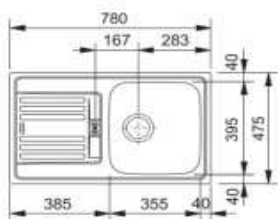

Spodná skrinka **od 500 mm**, po úprave skrinky pre prepad **aj od 450 mm**
Rozmery **780 × 475 mm**
Drez **355 × 395 × 150 mm**
Sítkový ventil
Možnosť objednať otvor pre batériu