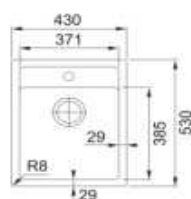

Všetky drezy sú dodávané s kompletným príslušenstvom vrátane sítónu pre úsporu miesta s odbočkou na umývačku riadu.

Drezy Tectonite®

Video -
Vyrvítanie otvoru
u tectonit. drezov

SID 610-40

Spodná skrinka **od 450 mm**
Rozmery **430 × 530 mm**
Drez **371 × 385 × 200 mm**
Sítkový ventil
Otvor pre batériu \varnothing 35 mm