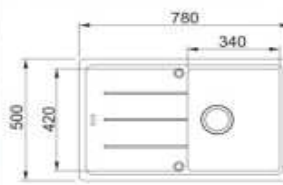

~~216 €~~ **175 €**

STG 614

Spodná skrinka **od 500 mm**,
po úprave skrinky pre prepad
aj od 450 mm
Rozmery **860 × 435 mm**
Drez **333 × 360 × 165 mm**
Sítkový ventil

~~212 €~~ **179 €**

BFG 611-62

Spodná skrinka **od 450 mm**
Rozmery **620 × 500 mm**
Drez **340 × 420 × 200 mm**
Sítkový ventil
4 Miesta pre vyrazenie otvoru

~~196 €~~ **179 €**

BFG 611-78

Spodná skrinka **od 450 mm**
Rozmery **780 × 500 mm**
Drez **340 × 420 × 200 mm**
Sítkový ventil

~~212 €~~ **199 €**

BFG 651-78

Spodná skrinka **od 600 mm**
Rozmery **780 × 500 mm**
Drezy **340 × 420 × 200 mm**
150 × 290 × 100 mm
2 × Sítkový ventil
4 Miesta pre vyrazenie otvoru