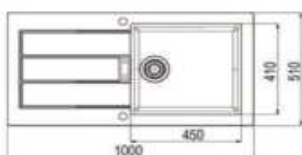

Drezy Tectonite®

Video -
Vyrvítanie otvoru
u tectonit. drezov

SID 610-40

Spodná skrinka **od 450 mm**
Rozmery **430 × 530 mm**
Drez **371 × 385 × 200 mm**
Sítkový ventil
Otvor pre batériu $\varnothing$ 35 mm

~~173€~~ 149€

SID 610

Spodná skrinka **od 600 mm**
Rozmery **560 × 530 mm**
Drez **490 × 370 × 200 mm**
Sítkový ventil
Otvor pre batériu $\varnothing$ 35 mm

~~173€~~ 159€

SID 611-78

Spodná skrinka **od 500 mm**
Rozmery **780 × 500 mm**
Drez **350 × 400 × 180 mm**
Ventil s excentrom
Otvor pre batériu $\varnothing$ 35 mm
a excenter $\varnothing$ 35 mm

~~173€~~ 159€

SID 611-78/45 BB

Spodná skrinka **od 600 mm**
Rozmery **780 × 500 mm**
Drez **451 × 441 × 200 mm**
Sítkový ventil
Pozor! Bez otvoru na batériu
(Otvor možno vyrviť vykružovacím vrtákom priamo pri montáži)

~~173€~~ 149€

SID 611

Spodná skrinka **od 600 mm**
Rozmery **1 000 × 510 mm**
Drez **450 × 410 × 200 mm**
Ventil s excentrom
Otvor pre batériu $\varnothing$ 35 mm
a excenter $\varnothing$ 35 mm

~~194€~~ 169€

SID 620

Spodná skrinka **od 800 mm**
Rozmery **860 × 510 mm**
Drez **2 × 350 × 410 × 200 mm**
2 × Sítkový ventil
Otvor pre batériu $\varnothing$ 35 mm

~~194€~~ 169€

Odolný krátkodobým teplotám až do 300 °C (10 - 15 sekúnd)

Nestráca farbu

Odolný voči škvrnám

Odolný voči poškrabaniu

Odolný voči nárazu

Odolný voči UV žiareniu

100% recyklovateľný