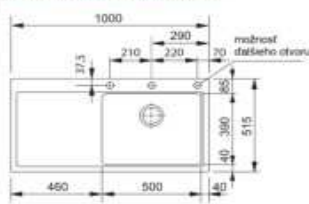

Spodná skrinka od 600 mm
Rozmery 1 000 × 515 mm
Drez 500 × 390 × 200 mm
Easy Click sitkový ventil

Odkvapová miska v cene drezu

V objednávke uprite model s odkvapovou plochou vpravo [2] alebo vlevo [7]

~~547€~~ 429€

FXG 611-78

Skrytý prepad