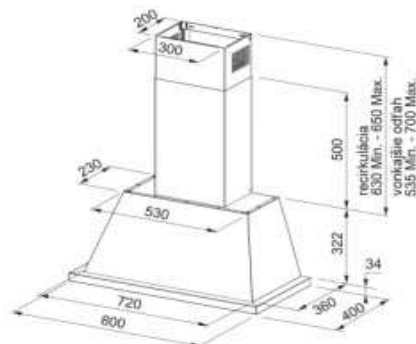

Odsávače pár

Trendline 808 BK (Čierna mat)

Komínový odsávač pár

Energetická trieda **D**

Montážna šírka **80 cm**

Prevedenie **Čierna mat, Nerezový rám**

Tlačidlóvé ovládanie

3 Stupne výkonu, Intenzívny stupeň, Dobeň

Osvetlenie **LED panel 1 x 6 W, 4000 K**

Výkon **590 m³/h** (Podľa normy EN 61591)

Max. hlučnosť **69 dB(A)_{1m}** (Podľa normy EN 60704-3)

Možnosť dokúpiť okrúhly pachový filter s aktívnym uhlím **UF 05 - 112.0016.755, cena 17 € vr. DPH**

alebo okrúhly pachový filter s dlhou životnosťou s aktívnym uhlím **UF 11 - 112.0174.994, cena 89 € vr. DPH**

~~696 €~~ **629 €**