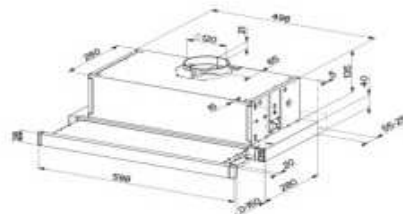

FTC 632L GR/XS

Vstavaný výsuvný odsávač pár

Energetická trieda **D**

Montážna šírka **60 cm**

Prevedenie **Nerezový predný panel**

Posuvné prepínače

3 Stupne výkonu

Osvetlenie **LED žiarovky 2 × 4 W, 4000 K**

Výkon **310 m³/h** (Podľa normy EN 61591)

Max. hlučnosť **67 dB(A)_{1m}** (Podľa normy EN 60704-3)

Možnosť dokúpiť okrúhly pachový filter s aktívnym uhlím UF 20 - 112.0564.564, cena 17 € vr. DPH

~~116€~~

99€