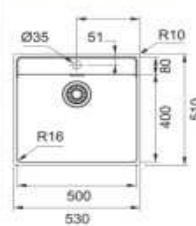

Drezy Nerez

MRX 210/610-40 TL

Skrýty prepád

Plochý okraj

Rádus 16 mm

DREZ URČENÝ PRE MONTÁŽ DO ROVINY A HORNÚ MONTÁŽ S PLOCHÝM OKRAJOM

Spodná skrinka od 500 mm
Rozmery 430 × 510 mm
Drez 400 × 400 × 180 mm
Rádus 16 mm

Sítkový ventil
Otvor pre batériu $\varnothing$ 35 mm

~~329€~~ 299€

MRX 210/610-50 TL

Skrýty prepád

Plochý okraj

Rádus 16 mm

DREZ URČENÝ PRE MONTÁŽ DO ROVINY A HORNÚ MONTÁŽ S PLOCHÝM OKRAJOM

Spodná skrinka od 600 mm
Rozmery 530 × 510 mm
Drez 500 × 400 × 180 mm
Rádus 16 mm

Sítkový ventil
Otvor pre batériu $\varnothing$ 35 mm

~~386€~~ 369€

NEX 611/7

2
7

Spodná skrinka od 500 mm
Rozmery 860 × 510 mm
Drez 360 × 420 × 200 mm
Sítkový ventil
Otvor pre batériu $\varnothing$ 35 mm

V objednávke upresnite model s odkvapovou plochou vpravo (2) alebo vľavo (7)

~~229€~~ 199€

BXX 210/110-45

Skrýty prepád

Plochý okraj

Rádus 12 mm

DREZ URČENÝ PRE SPODNÚ MONTÁŽ, MONTÁŽ DO ROVINY A HORNÚ MONTÁŽ S PLOCHÝM OKRAJOM

Spodná skrinka od 500 mm
Rozmery 490 × 450 mm
Drez 450 × 410 × 200 mm
Rádus 12 mm

Sítkový ventil

~~319€~~ 299€

SRX 611-86 LB

Skrýty prepád

Spodná skrinka od 600 mm
Rozmery 860 × 500 mm
Drez 450 × 400 × 180 mm
Sítkový ventil
Možnosť objednať otvor pre batériu

~~184€~~ 159€

LLX 611/7

LLL 611/7 (TKANÁ ŠTRUKTÚRA)

2
7

Spodná skrinka od 450 mm
Rozmery 790 × 500 mm
Drez 340 × 400 × 185 mm
Sítkový ventil
Otvor pre batériu $\varnothing$ 35 mm

V objednávke upresnite model s odkvapovou plochou vpravo (2) alebo vľavo (7)

~~151€~~ 139€
~~173€~~ 159€

Vysoko kvalitná chrómniková oceľ

Odolný krátkodobým teplotám až do 550 °C

Odolný voči škvrnám

Odolný voči UV žiareniu

Hygienicky čistý povrch

100% recyklovateľný