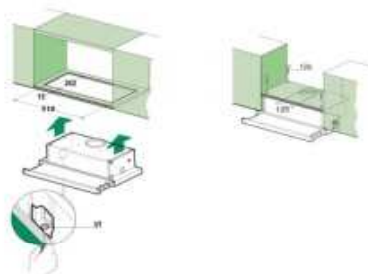

FTC 601 WH/GL

Vstavaný výsuvný odsávač pár

Energetická trieda **D**

Montážna šírka **60 cm**

Prevedenie **Čierna** (FTC 601 BK/GL)

Prevedenie **Biela** (FTC 601 WH/GL)

Posuvné prepínače

3 Stupne výkonu