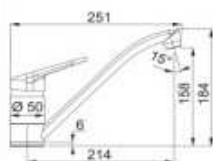

Kuchynské batérie/ Dávkovače saponátu

FC 9547.031

Prevedenie **Chróm**
Páková zmiešavacia
Tlaková
Otočná 110°
S reguláciou **Sprcha/Prúd**
Opletená sprchová hadica **130 cm**
Pripojenie **Hadičky 40 cm**
Prietok vody **10,3 l/mín. (3 bar)**

~~106€~~ **97€**

FC 9547.xxx

Prevedenie **Farba**
Páková zmiešavacia
Tlaková
Otočná 110°
S reguláciou **Sprcha/Prúd**
Opletená sprchová hadica **130 cm**
Pripojenie **Hadičky 40 cm**
Prietok vody **10,3 l/mín. (3 bar)**

~~141€~~ **139€**

FC 9541.031

Prevedenie **Chróm**
Páková zmiešavacia
Tlaková
Otočná 360°
Pripojenie **Hadičky 40 cm**
Prietok vody **16,3 l/mín. (3 bar)**

~~67€~~ **54€**

FC 9541.xxx

Prevedenie **Farba**
Páková zmiešavacia
Tlaková
Otočná 360°
Pripojenie **Hadičky 40 cm**
Prietok vody **16,3 l/mín. (3 bar)**

~~107€~~ **99€**

Dávkovač saponátu Basic

Prevedenie **Chróm**
Objem 500 ml
Vrchné plnenie
Pre otvor $\varnothing$ **28 - 35 mm**

~~42€~~ **35€**

Dávkovač saponátu Cube

Prevedenie **Chróm**
Objem 500 ml
Vrchné plnenie
Pre otvor $\varnothing$ **28 - 35 mm**

~~91€~~ **79€**

Čistiaci sprej Tap Cleaner **NOVINKA**

Čistiaci sprej na kuchynské batérie
Obsah **250 ml**
112.0530.239

~~11€~~

Univerzálna utierka Microfiber Care Cloth **NOVINKA**

Univerzálna utierka určená pre všetky výrobky
112.0530.324

~~7€~~