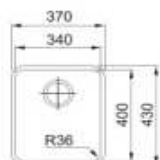

DREZ URČENÝ PRE SPODNÚ MONTÁŽ
(DO ŽULY A UMEĽYCH KAMEŇOV)

Spodná skrinka od 450 mm
Rozmery 370 × 430 mm
Drez 340 × 400 × 190 mm
Sítkový ventil
Drez je bez sifónu

~~141€~~ 129€

ANX 110-48

NOVINKA

Skrytý prepad