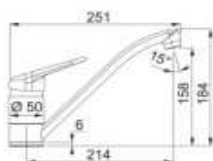

FC 9541.031

Prevedenie **Chróm**
Páková zmiešavacia
Tlaková
Otočná 360°
Pripojenie **Hadičky 40 cm**
Prietok vody **16,3 l/mín. (3 bar)**

~~67€~~ **54€**

FC 9541.xxx