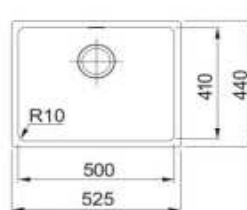

~~194€~~ 189€

SID 110-34

Skrýty prepád

DREZ URČENÝ PRE SPODNÚ MONTÁŽ (DO ŽULY A UMEĽÝCH KAMEŇOV)

Spodná skrinka od 450 mm
Rozmery 365 × 440 mm
Drez 340 × 410 × 200 mm
Sítkový ventil

~~134€~~ 129€

SID 110-50