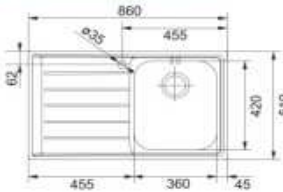

Sítkový ventil
Otvor pre batériu \varnothing 35 mm

~~386€~~ 369€

NEX 611/7

2
7

Spodná skrinka od 500 mm
Rozmery 860 × 510 mm
Drez 360 × 420 × 200 mm
Sítkový ventil
Otvor pre batériu \varnothing 35 mm

V objednávke upresnite model s odkvapovou plochou vpravo (2) alebo vľavo (7)

~~229€~~ 199€

BXX 210/110-45

Skrýty prepád

Plochý okraj

Rádus 12 mm

DREZ URČENÝ PRE SPODNÚ MONTÁŽ, MONTÁŽ DO ROVINY A HORNÚ MONTÁŽ S PLOCHÝM OKRAJOM

Spodná skrinka od 500 mm
Rozmery 490 × 450 mm
Drez 450 × 410 × 200 mm
Rádus 12 mm