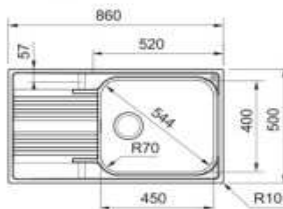

Drezy Nerez

MRX 210/610-40 TL

Skrýty prepád

Plochý okraj

Rádus 16 mm

DREZ URČENÝ PRE MONTÁŽ DO ROVINY A HORNÚ MONTÁŽ S PLOCHÝM OKRAJOM

Spodná skrinka od 500 mm
Rozmery 430 × 510 mm
Drez 400 × 400 × 180 mm
Rádus 16 mm

Sítkový ventil
Otvor pre batériu $\varnothing$ 35 mm

~~329€~~ 299€

MRX 210/610-50 TL

Skrýty prepád

Plochý okraj

Rádus 16 mm

DREZ URČENÝ PRE MONTÁŽ DO ROVINY A HORNÚ MONTÁŽ S PLOCHÝM OKRAJOM

Spodná skrinka od 600 mm
Rozmery 530 × 510 mm
Drez 500 × 400 × 180 mm
Rádus 16 mm

Sítkový ventil
Otvor pre batériu $\varnothing$ 35 mm

~~386€~~ 369€

NEX 611/7

2
7

Spodná skrinka od 500 mm
Rozmery 860 × 510 mm
Drez 360 × 420 × 200 mm
Sítkový ventil
Otvor pre batériu $\varnothing$ 35 mm

V objednávke upresnite model s odkvapovou plochou vpravo (2) alebo vľavo (7)

~~229€~~ 199€

BXX 210/110-45

Skrýty prepád

Plochý okraj

Rádus 12 mm

DREZ URČENÝ PRE SPODNÚ MONTÁŽ, MONTÁŽ DO ROVINY A HORNÚ MONTÁŽ S PLOCHÝM OKRAJOM

Spodná skrinka od 500 mm
Rozmery 490 × 450 mm
Drez 450 × 410 × 200 mm
Rádus 12 mm

Sítkový ventil

~~319€~~ 299€

SRX 611-86 LB

Skrýty prepád

Spodná skrinka od 600 mm
Rozmery 860 × 500 mm
Drez 450 × 400 × 180 mm
Sítkový ventil
Možnosť objednať otvor pre batériu

~~184€~~ 159€

LLX 611/7

LLL 611/7 (TKANÁ ŠTRUKTÚRA)

2
7

Spodná skrinka od 450 mm
Rozmery 790 × 500 mm
Drez 340 × 400 × 185 mm
Sítkový ventil
Otvor pre batériu $\varnothing$ 35 mm

V objednávke upresnite model s odkvapovou plochou vpravo (2) alebo vľavo (7)

~~151€~~ 139€
~~173€~~ 159€

Vysoko kvalitná chrómniková oceľ

Odolný krátkodobým teplotám až do 550 °C

Odolný voči škvrnám

Odolný voči UV žiareniu

Hygienicky čistý povrch

100% recyklovateľný