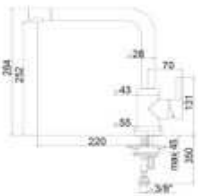

Prevedenie **Chróm**
Páková zmiešavacia
Tiaková
Otočná 360°
Koncovka otočná
Prípojenie **Hadičky 30 cm**
Prietok vody **10 l/min. (3 bar)**