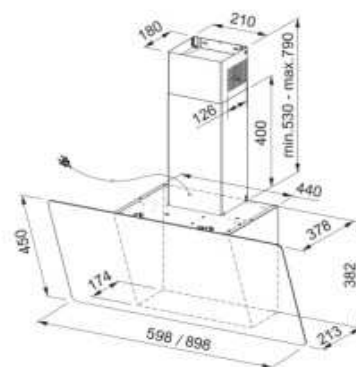

Odsávače pár

FPJ 915 V BK A/FPJ 615 V BK A (Čierna)

Komínový odsávač pár

Energetická trieda C

Montážna šírka **90/60 cm**

Doporučená výška nad varnou doskou len 45 cm

Prevedenie **Čierne sklo, RAL 9005**

Senzorové ovládanie, Štrbinové odsávanie

3 Stupne výkonu, Dobež

Osvetlenie **LED žiarovky 2 x 1 W, 4000 K**

Výkon **560 m³/h** (Podľa normy EN 61591)

Max. hlučnosť **69 dB(A)_{re1pW}** (Podľa normy EN 60704-3)

Čierny teleskopický komín je súčasťou dodávky

Možnosť dokúpiť okrúhly pachový filter s aktívnym uhlím **UF 05 - 112.0016.755, cena 17 € vr. DPH**

alebo okrúhly pachový filter s dlhou životnosťou s aktívnym uhlím **UF 11 - 112.0174.994, cena 89 € vr. DPH**

90 cm	~~393 €~~	379 €
60 cm	~~358 €~~	349 €