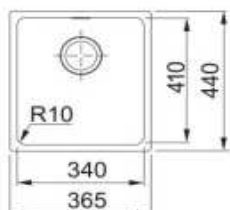

Skrýty prepád

DREZ URČENÝ PRE SPODNÚ MONTÁŽ (DO ŽULY A UMEĽÝCH KAMEŇOV)

Spodná skrinka od 450 mm
Rozmery 365 × 440 mm
Drez 340 × 410 × 200 mm
Sítkový ventil

~~134€~~ 129€