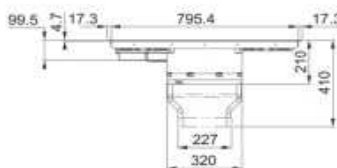

Vstavaný odsávač pár v pracovnej doske
Integrovaný v indukčnej varnej doske

Energetická trieda **A+++**

Montážna šírka v doske **83 cm**

Prevedenie **Čierne sklo, RAL 9010**

Biely LED digitálny displej

Senzorové ovládanie

8 Stupňov výkonu, Intenzívny stupeň, Dobež

Ukazovateľ nasýtenia filtra

Výkon **700 m³/h** (Podľa normy EN 61591)

Max. hlučnosť **76 dB(A)**_{re1pW} (podľa normy EN 60704-3)

Súčasťou odsávača pár je vyberateľný kolektor na tekutinu s objemom 0,5 l
(V prípade náhodného vyliatia tekutiny do odsávača pár)

Indukčná varná doska

Rozmery **830 × 520 mm**

Výrez **795,4 × 481,4 mm**

4 Varné zóny, **2 × Flexi zóna**

Ovládanie **5** Dotykových ovládačov typu Slide

Automatická detekcia nádoby

Čierne sklo Keraspectrum s bielou grafikou

Ukazovateľ zvyškového tepla

9 Úrovní ohrevu: **Stupeň 0-9**

Funkcia Keep warm (Vodná kúpeľ = 42 °C, Teplé jedlo = 70 °C,

Zemiaky a cestoviny = 94 °C), Funkcia Booster,

Funkcia Bridge - Spojenie 2 zón do 1 flexi zóny

Detský zámok, **4 × Časovač**

Uchovanie nastavenej teploty (Funkcia Stop & go = Pauza + Pamäť)

Automatické vypnutie

4 Rovné hrany, Možnosť zabudovania do roviny

Prípojenie 230/400 V

Video - Benefity
tohto odsávača
pár.

Montážne
video

Vodeodolný motor