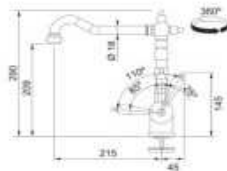

115.0060.360*
Prevedenie **Chróm**
Páková zmiešavacia
Tlaková
Otočná 360°
Pripojenie **Hadičky 40 cm**
Prietok vody **12 l/min. (3 bar)**