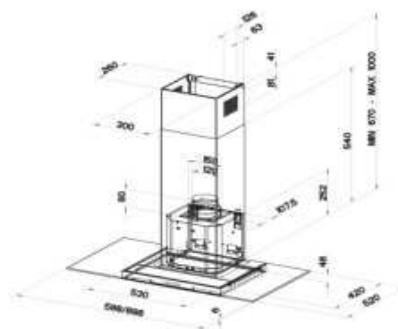

FGL 6115 BK/XS

Komínový odsávač pár

Energetická trieda C

Montážna šírka 90/60 cm

Prevedenie **Nerezový povrch, Čierne sklo**

Tlačidlóvé ovládanie

3 Stupne výkonu

Osvetlenie **LED žiarovky 2 × 1 W, 4000 K**

Výkon **420 m³/h** (Podľa normy EN 61591)

Max. hlučnosť **68 dB(A)_{1m}** (Podľa normy EN 60704-3)

Možnosť dokúpiť pachový filter s aktívnym uhlím **UF 06 - 112.0016.756, cena 17 € vr. DPH**

alebo okrúhly pachový filter s dlhou životnosťou s aktívnym uhlím **UF 12 - 112.0174.992, cena 61 € vr. DPH**

90 cm	~~319 €~~	299 €
60 cm	~~311 €~~	289 €