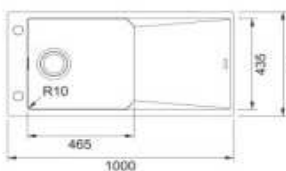

~~318€~~ 279€

FXG 611-86

Skrytý prepad

Spodná skrinka od 600 mm
Rozmery 860 × 500 mm
Drez 465 × 435 × 200 mm
Sitkový ventil
a nerezová krytka ventilu

~~348€~~ 319€

FXG 611-100

Skrytý prepad

Spodná skrinka od 600 mm
Rozmery 1 000 × 500 mm
Drez 465 × 435 × 200 mm
Sitkový ventil
a nerezová krytka ventilu