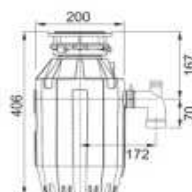

134.0535.242
Rozmer **219 × 416 mm**
Výkon **930 W; 1,25 HP**
Otáčky/min. **2 800**
Montážny otvor **3 1/2"**
Hmotnosť **6,2 kg**
Hlučnosť **40-45 dB(A)**

Motor vysokootáčkový
s permanentným magnetom
Drviace elementy z nerezovej ocele
Telo z kompozitu