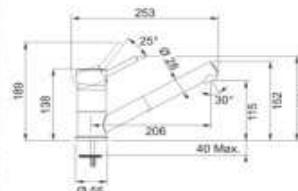

FG 7486.xxx

Prevedenie **Chróm/Farba**
Páková zmiešavacia
Tiaková, Otočná 120°
S vyťahovacou koncovkou
osadenou perlátorom
Opletená sprchová hadica **150 cm**
Prípojenie **Hadičky 45 cm**
Prietok vody **9,7 l/min. (3 bar)**