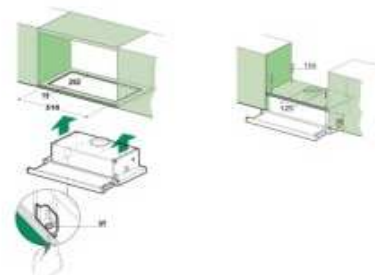

FTC 632L GR/XS

Vstavaný výsuvný odsávač pár

Energetická trieda **D**

Montážna šírka **60 cm**

Prevedenie **Nerezový predný panel**

Posuvné prepínače

3 Stupne výkonu

Osvetlenie **LED žiarovky 2 × 4 W, 4000 K**

Výkon **310 m³/h** (Podľa normy EN 61591)

Max. hlučnosť **67 dB(A)_{1m}** (Podľa normy EN 60704-3)

Možnosť dokúpiť okrúhly pachový filter s aktívnym uhlím UF 20 - 112.0564.564, cena 17 € vr. DPH

~~116€~~

99€