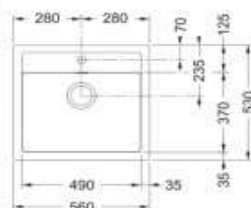

Drezy Tectonite®

Video -
Vyrvítanie otvoru
u tectonit. drezov

SID 610-40

Spodná skrinka **od 450 mm**
Rozmery **430 × 530 mm**
Drez **371 × 385 × 200 mm**
Sítkový ventil
Otvor pre batériu $\varnothing$ 35 mm

~~173€~~ 149€

SID 610

Spodná skrinka **od 600 mm**
Rozmery **560 × 530 mm**
Drez **490 × 370 × 200 mm**
Sítkový ventil
Otvor pre batériu $\varnothing$ 35 mm

~~173€~~ 159€

SID 611-78

Spodná skrinka **od 500 mm**
Rozmery **780 × 500 mm**
Drez **350 × 400 × 180 mm**
Ventil s excentrom
Otvor pre batériu $\varnothing$ 35 mm
a excenter $\varnothing$ 35 mm

~~173€~~ 159€

SID 611-78/45 BB

Spodná skrinka **od 600 mm**
Rozmery **780 × 500 mm**
Drez **451 × 441 × 200 mm**
Sítkový ventil
Pozor! Bez otvoru na batériu
(Otvor možno vyrviť vykružovacím vrtákom priamo pri montáži)

~~173€~~ 149€

SID 611

Spodná skrinka **od 600 mm**
Rozmery **1 000 × 510 mm**
Drez **450 × 410 × 200 mm**
Ventil s excentrom
Otvor pre batériu $\varnothing$ 35 mm
a excenter $\varnothing$ 35 mm

~~194€~~ 169€

SID 620

Spodná skrinka **od 800 mm**
Rozmery **860 × 510 mm**
Drez **2 × 350 × 410 × 200 mm**
2 × Sítkový ventil
Otvor pre batériu $\varnothing$ 35 mm

~~194€~~ 169€

Odolný krátkodobým teplotám až do 300 °C (10 - 15 sekúnd)

Nestráca farbu

Odolný voči škvrnám

Odolný voči poškrabaniu

Odolný voči nárazu

Odolný voči UV žiareniu

100% recyklovateľný