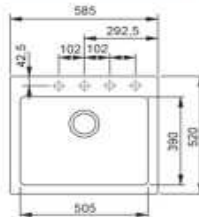

Spodná skrinka **od 600 mm**
Rozmery **585 × 520 mm**
Drez **505 × 390 × 200 mm**
Sitkový ventil