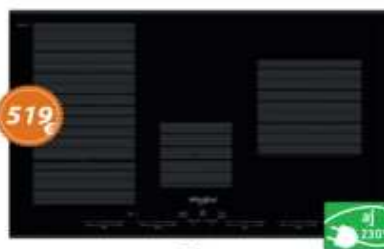

SMC 774 F/BT/IXL

INDUCTION