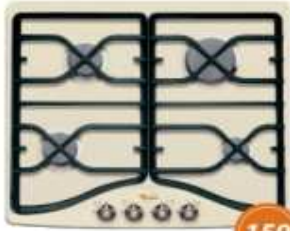

VARNÉ DOSKY, PRÁČKA

AKM 528 JA

Plynová varná doska s kovovým povrchom

- 4 plynové horáky
- Bezpečnostné ventily horákov
- Vyhotovenie: jasmín + bronzové gombíky
- 2 liatinové mriežky
- Integrované elektrické zapožarovanie horákov v gombíkoch
- Maximálny výkon horákov: 7,3 kW
- Rozmery (v x š x h): 41 x 590 x 520 mm
- Výrez (š x h): 560 x 480 mm
- Príslušenstvo: trysky na propan-bután

159 €

RUSTIKÁL