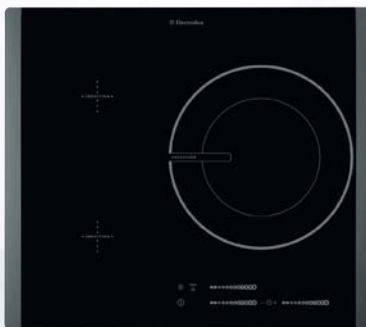

EHD60134P • samostatný indukčný varný panel Infinite, 60 cm

- 3 indukčné varné zóny: 2x Infinite + Paella
- elektronické posuvné dotykové ovládanie
- jednoduchá inštalácia
- sklokeramický povrch
- bez rámu, šikmé hrany
- detská poistka
- blokovanie ovládania
- bezpečnostné vypínanie
- ukazovatele zvyškového tepla
- časomer CountUp
- časovač EkoTimer
- funkcia OffSound
- časovač

- kuchynský časomer
- funkcia Stop+go
- zvuková signalizácia
- automatické zohrievanie
- 3x booster (intenzívne zohrievanie)
- 3 indukčné varné zóny:
  vľavo vzadu: 2 300/3 200 W/210 mm
  vpravo vzadu:
  1 800/2 800/3 500/3 700 W/180/280 mm
  vľavo vpredu: 2 300/3 200 W/210 mm
- celkový elektrický príkon: 7,4 kW

659 € / 399 €